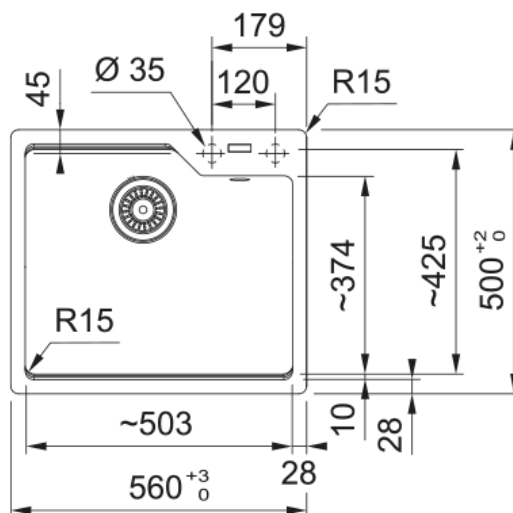

Urban UBG 610-56, Фраграніт | 114.0716.705

Мийка має сучасну і популярну конструкцію в формі чаші без крила. Таким чином максимально ефективно використовується місце на стільниці, а зона мийки має сучасний мінімалістичний вигляд. Монтаж відбувається найбільш простим способом - мийка встановлюється в завчасно підготовлений отвір, герметизується і фіксується. Такий монтаж можна виконати самостійно. Змішувач монтується на мийці у завчасно зробленому отворі. В залежності від моделі такий отвір може бути вже зроблений заводом або підфрезерований в місцях, де повинен бути змішувач. Максимально проста і надійна конструкція зливного клапану дозволяє відкривати та закривати злив мийки вручну. Перелив мийки має приховану конструкцію, завдяки чому неприємні запахи залишатимуться в зливній системі, а також не буде видно забруднення завдяки знімній декоративній кришці переливу. Мийка має чашу стандартного розміру. В такій чаші з легкістю помістяться навіть найбільші сковорідки чи каструлі. Необоротна конструкція не передбачає розвороту мийки під час монтажу, хоча якщо ваша кухня вимагає таких рішень і це технічно можливо, ви можете спробувати нестандартний вид монтажу. При потребі ви можете встановити подрібнювач харчових відходів. Мийка має можливість встановити і комфортно користуватись дозатором мийних засобів, оскільки має підготовлений або підфрезерований отвір поруч зі змішувачем. Збільшена кількість можливих отворів дає можливість встановити на мийку додаткові аксесуари, такі як дозатор мийних засобів, краник під фільтровану воду, кнопку вмикання подрібнювача харчових відходів, тощо. В комплекті з мийкою постачаються аксесуари, які значно полегшують роботу в кухні. Мийка виготовлена з Фраграніту. Він містить до 80% натурального кварцу та до 20% високоякісної акрилової смоли. Такий склад забезпечує неймовірну стійкість до повсякденних впливів та має неперевершений вигляд. Витримує короточасний вплив високих температур до 280°C. Гарантійний період на матеріал складає 10 років.

Інформація про продукт

Тип мийки	Мийка без крила
Тип матеріалу	Фраграніт
Кількість чаш	1
Колір	Сірий сланець
Тип покриття	Немає

Розміри

Зовн. розмір: справа наліво	560.0
Зовн. розмір: спереду назад	500.0
Розмір чаші 1: справа наліво	503.0
Розмір чаші 1: спереду назад	425.0
Чаша 1: глибина	230.0
Довж. вирізу врізний монтаж	540.0
Шир. вирізу врізний монтаж	480.0

Монтаж

Мінімальний розмір шафки	60 см