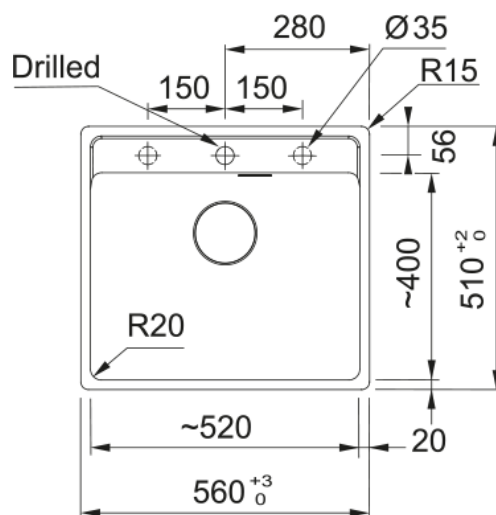

Maris MRG 610-52 TL, Фраграніт | 114.0716.704

Мийка має сучасну і популярну конструкцію в формі чаші без крила. Таким чином максимально ефективно використовується місце на стільниці, а зона мийки має сучасний мінімалістичний вигляд. Система легкого монтажу Fast Fix дозволяє швидко і без зайвих зусиль змонтувати мийку в стільницю. При цьому не потрібні жодні інструменти. Система кріплень надійно зафіксує мийку, достатньо її вирівняти і притиснути. Змішувач монтується на мийці у завчасно зробленому отворі. В залежності від моделі такий отвір може бути вже зроблений заводом або підфрезерований в місцях, де повинен бути змішувач. Максимально проста і надійна конструкція зливного клапану дозволяє відкривати та закривати злив мийки вручну. Перелив мийки має приховану конструкцію, завдяки чому неприємні запахи залишатимуться в зливній системі, а також не буде видно забруднення завдяки знімній декоративній кришці переливу. Мийка має чашу стандартного розміру. В такій чаші з легкістю помістяться навіть найбільші сковорідки чи каструлі. Необоротна конструкція не передбачає розвороту мийки під час монтажу, хоча якщо ваша кухня вимагає таких рішень і це технічно можливо, ви можете спробувати нестандартний вид монтажу. В комплекті з мийкою постачається декоративна кришка вентиля. Вона має не тільки декоративну функцію, а саме приховує клапан, але й суто практичну. Кришка служить своєрідним фільтром крупних частинок, які не потрапляють у злив, а також блокує бризки в разі використання подрібнювача харчових відходів. При потребі ви можете встановити подрібнювач харчових відходів. Мийка має можливість встановити і комфортно користуватись дозатором мийних засобів, оскільки має підготовлений або підфрезерований отвір поруч зі змішувачем. Збільшена кількість можливих отворів дає можливість встановити на мийку додаткові аксесуари, такі як дозатор мийних засобів, краник під фільтровану воду, кнопку вмикання подрібнювача харчових відходів, тощо. Мийка виготовлена з Фраграніту. Він містить до 80% натурального кварцу та до 20% високоякісної акрилової смоли. Такий склад забезпечує неймовірну стійкість до повсякденних впливів та має неперевершений вигляд. Витримує короточасний вплив високих температур до 280°C. Гарантійний період на матеріал складає 10 років.

Інформація про продукт

Тип мийки	Мийка без крила
Тип матеріалу	Фраграніт
Кількість чаш	1
Колір	Сірий сланець
Тип покриття	Немає
Розміри	
Зовн. розмір: справа наліво	560.0
Зовн. розмір: спереду назад	510.0
Розмір чаші 1: справа наліво	520.0
Розмір чаші 1: спереду назад	400.0
Чаша 1: глибина	200.0
Довж. вирізу врізний монтаж	540.0
Шир. вирізу врізний монтаж	498.0