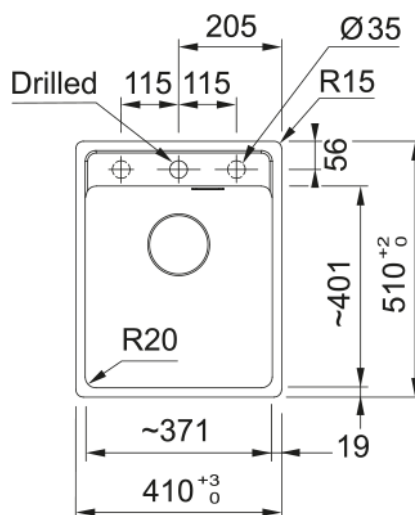

Maris MRG 610-37 TL, Фраграніт | 114.0716.703

Мийка має сучасну і популярну конструкцію в формі чаші без крила. Таким чином максимально ефективно використовується місце на стільниці, а зона мийки має сучасний мінімалістичний вигляд. Система легкого монтажу Fast Fix дозволяє швидко і без зайвих зусиль змонтувати мийку в стільницю. При цьому не потрібні жодні інструменти. Система кріплень надійно зафіксує мийку, достатньо її вирівняти і притиснути. Змішувач монтується на мийці у завчасно зробленому отворі. В залежності від моделі такий отвір може бути вже зроблений заводом або підфрезерований в місцях, де повинен бути змішувач. Максимально проста і надійна конструкція зливного клапану дозволяє відкривати та закривати злив мийки вручну. Перелив мийки має приховану конструкцію, завдяки чому неприємні запахи залишатимуться в зливній системі, а також не буде видно забруднення завдяки знімній декоративній кришці переливу. Компактна чаша економить місце в кухні, в той же час вона достатньо містка для більшості кухонних предметів. Необоротна конструкція не передбачає розвороту мийки під час монтажу, хоча якщо ваша кухня вимагає таких рішень і це технічно можливо, ви можете спробувати нестандартний вид монтажу. В комплекті з мийкою постачається декоративна кришка вентиля. Вона має не тільки декоративну функцію, а саме приховує клапан, але й суто практичну. Кришка служить своєрідним фільтром крупних частинок, які не потрапляють у злив, а також блокує бризки в разі використання подрібнювача харчових відходів. При потребі ви можете встановити подрібнювач харчових відходів. Мийка має можливість встановити і комфортно користуватись дозатором мийних засобів, оскільки має підготовлений або підфрезерований отвір поруч зі змішувачем. Збільшена кількість можливих отворів дає можливість встановити на мийку додаткові аксесуари, такі як дозатор мийних засобів, краник під фільтровану воду, кнопку вмикання подрібнювача харчових відходів, тощо. Мийка виготовлена з Фраграніту. Він містить до 80% натурального кварцу та до 20% високоякісної акрилової смоли. Такий склад забезпечує неймовірну стійкість до повсякденних впливів та має неперевершений вигляд. Витримує короточасний вплив високих температур до 280°C. Гарантійний період на матеріал складає 10 років.

Інформація про продукт

Тип мийки	Мийка без крила
Тип матеріалу	Фраграніт
Кількість чаш	1
Колір	Сірий сланець
Тип покриття	Немає
Розміри	
Зовн. розмір: справа наліво	410.0
Зовн. розмір: спереду назад	510.0
Розмір чаші 1: справа наліво	370.0
Розмір чаші 1: спереду назад	400.0
Чаша 1: глибина	200.0
Довж. вирізу врізний монтаж	390.0
Шир. вирізу врізний монтаж	498.0