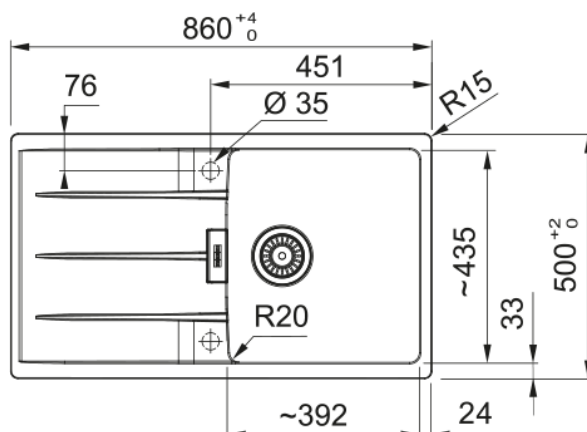

Centro CNG 611-86, Фраграніт | 114.0701.821

Мийка має найбільш розповсюджену конструкцію в формі чаші з крилом, на якому можна сушити посуд чи продукти. Крило має невеликий нахил, завдяки якому волога не затримується і стікає в злив. Також крило може служити місцем для обробки, нарізання чи тимчасового зберігання продуктів харчування. Монтаж відбувається найбільш простим способом - мийка встановлюється в завчасно підготовлений отвір, герметизується і фіксується. Такий монтаж можна виконати самостійно. Змішувач монтується на мийці у завчасно зробленому отворі. В залежності від моделі такий отвір може бути вже зроблений заводом або підфрезерований в місцях, де повинен бути змішувач. Максимально проста і надійна конструкція зливного клапану дозволяє відкривати та закривати злив мийки вручну. Перелив мийки має приховану конструкцію, завдяки чому неприємні запахи залишатимуться в зливній системі, а також не буде видно забруднення завдяки знімній декоративній кришці переливу. Велика чаша дозволяє з легкістю мити навіть найбільший посуд, в тому числі решітки та дека духовки. В залежності від ваших потреб мийку можна повернути. Отвір під змішувач передбачений з обидвох сторін, тому обирайте найзручніше для вас розміщення чаші. При потребі ви можете встановити подрібнювач харчових відходів. Мийка виготовлена з Фраграніту. Він містить до 80% натурального кварцу та до 20% високоякісної акрилової смоли. Такий склад забезпечує неймовірну стійкість до повсякденних впливів та має неперевершений вигляд. Витримує короточасний вплив високих температур до 280°C. Гарантійний період на матеріал складає 10 років.

Інформація про продукт

Тип мийки	Мийка з крилом
Тип матеріалу	Фраграніт
Кількість чаш	1
Колір	Бежевий
Тип покриття	Немає

Розміри

Зовн. розмір: справа наліво	860.0
Зовн. розмір: спереду назад	500.0
Розмір чаші 1: справа наліво	392.0
Розмір чаші 1: спереду назад	435.0
Чаша 1: глибина	200.0
Довж. вирізу врізний монтаж	840.0
Шир. вирізу врізний монтаж	480.0

Монтаж

Мінімальний розмір шафки	50 см

Специфікації продукту

Тип монтажу	Врізна
Зливний отвір	3 1/2"