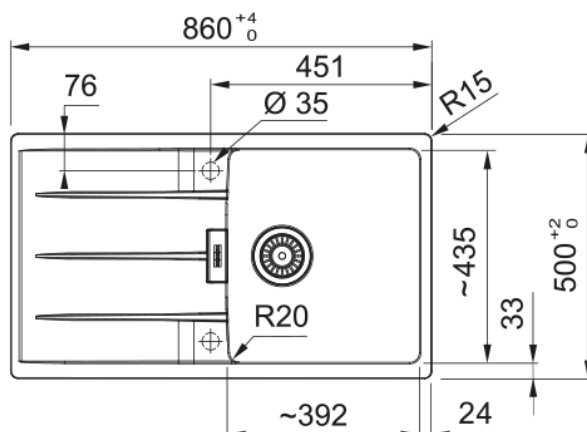

## Centro CNG 611-86, Фраграніт | 114.0701.821

Мийка має найбільш розповсюджену конструкцію в формі чаші з крилом, на якому можна сушити посуд чи продукти. Крило має невеликий нахил, завдяки якому волога не затримується і стікає в злив. Також крило може служити місцем для обробки, нарізання чи тимчасового зберігання продуктів харчування. Монтаж відбувається найбільш простим способом - мийка встановлюється в завчасно підготовлений отвір, герметизується і фіксується. Такий монтаж можна виконати самостійно. Змішувач монтується на мийці у завчасно зробленому отворі. В залежності від моделі такий отвір може бути вже зроблений заводом або підфрезерований в місцях, де повинен бути змішувач. Максимально проста і надійна конструкція зливного клапану дозволяє відкривати та закривати злив мийки вручну. Перелив мийки має приховану конструкцію, завдяки чому неприємні запахи залишатимуться в зливній системі, а також не буде видно забруднення завдяки знімній декоративній кришці переливу. Велика чаша дозволяє з легкістю мити навіть найбільший посуд, в тому числі решітки та дека духовки. В залежності від ваших потреб мийку можна повернути. Отвір під змішувач передбачений з обидвох сторін, тому обирайте найзручніше для вас розміщення чаші. При потребі ви можете встановити подрібнювач харчових відходів. Мийка виготовлена з Фраграніту. Він містить до 80% натурального кварцу та до 20% високоякісної акрилової смоли. Такий склад забезпечує неймовірну стійкість до повсякденних впливів та має неперевершений вигляд. Витримує короточасний вплив високих температур до 280°C. Гарантійний період на матеріал складає 10 років.

### Розміри

Зовн. розмір: справа наліво	860.0
Зовн. розмір: спереду назад	500.0
Розмір чаші 1: справа наліво	392.0
Розмір чаші 1: спереду назад	435.0
Чаша 1: глибина	200.0
Довж. вирізу врізний монтаж	840.0
Шир. вирізу врізний монтаж	480.0