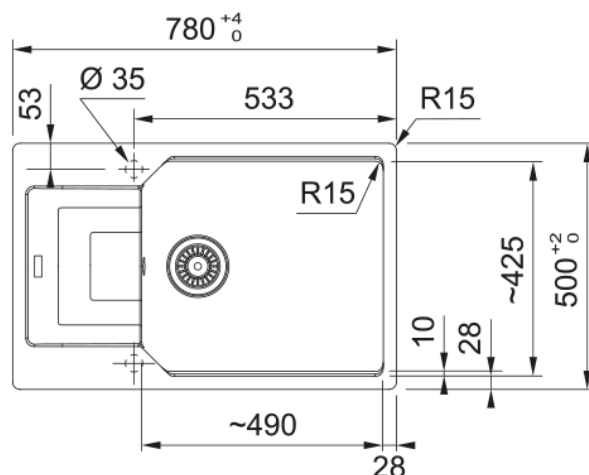

Urban UBG 611-78 XL, Фраграніт | 114.0701.800

Мийка має найбільш розповсюджену конструкцію в формі чаші з крилом, на якому можна сушити посуд чи продукти. Крило має невеликий нахил, завдяки якому волога не затримується і стікає в злив. Також крило може служити місцем для обробки, нарізання чи тимчасового зберігання продуктів харчування. Монтаж відбувається найбільш простим способом - мийка встановлюється в завчасно підготовлений отвір, герметизується і фіксується. Такий монтаж можна виконати самостійно. Змішувач монтується на мийці у завчасно зробленому отворі. В залежності від моделі такий отвір може бути вже зроблений заводом або підфрезерований в місцях, де повинен бути змішувач. Максимально проста і надійна конструкція зливного клапану дозволяє відкривати та закривати злив мийки вручну. Перелив мийки має приховану конструкцію, завдяки чому неприємні запахи залишатимуться в зливній системі, а також не буде видно забруднення завдяки знімній декоративній кришці переливу. Велика чаша дозволяє з легкістю мити навіть найбільший посуд, в тому числі решітки та дека духовки. В залежності від ваших потреб мийку можна повернути. Отвір під змішувач передбачений з обидвох сторін, тому обирайте найзручніше для вас розміщення чаші. При потребі ви можете встановити подрібнювач харчових відходів. В комплекті з мийкою постачаються аксесуари, які значно полегшують роботу в кухні. Мийка виготовлена з Фраграніту. Він містить до 80% натурального кварцу та до 20% високоякісної акрилової смоли. Такий склад забезпечує неймовірну стійкість до повсякденних впливів та має неперевершений вигляд. Витримує короточасний вплив високих температур до 280°C. Гарантійний період на матеріал складає 10 років.

Інформація про продукт

Тип мийки	Мийка з крилом
Тип матеріалу	Фраграніт
Кількість чаш	1
Колір	Мигдаль
Тип покриття	Немає

Розміри

Зовн. розмір: справа наліво	780.0
Зовн. розмір: спереду назад	500.0
Розмір чаші 1: справа наліво	490.0
Розмір чаші 1: спереду назад	425.0
Чаша 1: глибина	220.0
Довж. вирізу врізний монтаж	760.0
Шир. вирізу врізний монтаж	480.0

Монтаж

Мінімальний розмір шафки	60 см

Специфікації продукту

Тип монтажу	Врізна