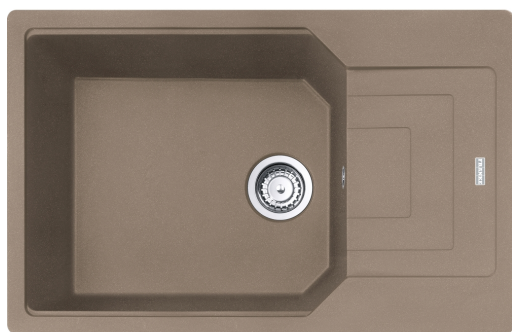

Urban UBG 611-78 XL, Фраграніт | 114.0701.800

Мийка має найбільш розповсюджену конструкцію в формі чаші з крилом, на якому можна сушити посуд чи продукти. Крило має невеликий нахил, завдяки якому волога не затримується і стікає в злив. Також крило може служити місцем для обробки, нарізання чи тимчасового зберігання продуктів харчування. Монтаж відбувається найбільш простим способом - мийка встановлюється в завчасно підготовлений отвір, герметизується і фіксується. Такий монтаж можна виконати самостійно. Змішувач монтується на мийці у завчасно зробленому отворі. В залежності від моделі такий отвір може бути вже зроблений заводом або підфрезерований в місцях, де повинен бути змішувач. Максимально проста і надійна конструкція зливного клапану дозволяє відкривати та закривати злив мийки вручну. Перелив мийки має приховану конструкцію, завдяки чому неприємні запахи залишатимуться в зливній системі, а також не буде видно забруднення завдяки знімній декоративній кришці переливу. Велика чаша дозволяє з легкістю мити навіть найбільший посуд, в тому числі решітки та дека духовки. В залежності від ваших потреб мийку можна повернути. Отвір під змішувач передбачений з обидвох сторін, тому обирайте найзручніше для вас розміщення чаші. При потребі ви можете встановити подрібнювач харчових відходів. В комплекті з мийкою постачаються аксесуари, які значно полегшують роботу в кухні. Мийка виготовлена з Фраграніту. Він містить до 80% натурального кварцу та до 20% високоякісної акрилової смоли. Такий склад забезпечує неймовірну стійкість до повсякденних впливів та має неперевершений вигляд. Витримує короточасний вплив високих температур до 280°C. Гарантійний період на матеріал складає 10 років.