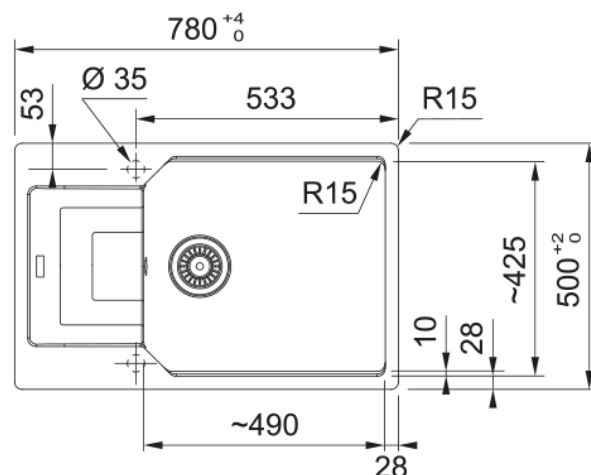

Urban UBG 611-78 XL, Фраграніт | 114.0701.800

Мийка має найбільш розповсюджену конструкцію в формі чаші з крилом, на якому можна сушити посуд чи продукти. Крило має невеликий нахил, завдяки якому волога не затримується і стікає в злив. Також крило може служити місцем для обробки, нарізання чи тимчасового зберігання продуктів харчування. Монтаж відбувається найбільш простим способом - мийка встановлюється в завчасно підготовлений отвір, герметизується і фіксується. Такий монтаж можна виконати самостійно. Змішувач монтується на мийці у завчасно зробленому отворі. В залежності від моделі такий отвір може бути вже зроблений заводом або підфрезерований в місцях, де повинен бути змішувач. Максимально проста і надійна конструкція зливного клапану дозволяє відкривати та закривати злив мийки вручну. Перелив мийки має приховану конструкцію, завдяки чому неприємні запахи залишатимуться в зливній системі, а також не буде видно забруднення завдяки знімній декоративній кришці переливу. Велика чаша дозволяє з легкістю мити навіть найбільший посуд, в тому числі решітки та дека духовки. В залежності від ваших потреб мийку можна повернути. Отвір під змішувач передбачений з обидвох сторін, тому обирайте найзручніше для вас розміщення чаші. При потребі ви можете встановити подрібнювач харчових відходів. В комплекті з мийкою постачаються аксесуари, які значно полегшують роботу в кухні. Мийка виготовлена з Фраграніту. Він містить до 80% натурального кварцу та до 20% високоякісної акрилової смоли. Такий склад забезпечує неймовірну стійкість до повсякденних впливів та має неперевершений вигляд. Витримує короточасний вплив високих температур до 280°C. Гарантійний період на матеріал складає 10 років.

Інформація про продукт

Тип мийки	Мийка з крилом
Тип матеріалу	Фраграніт
Кількість чаш	1
Колір	Мигдаль
Тип покриття	Немає

Розміри

Зовн. розмір: справа наліво	780.0
Зовн. розмір: спереду назад	500.0
Розмір чаші 1: справа наліво	490.0
Розмір чаші 1: спереду назад	425.0
Чаша 1: глибина	220.0
Довж. вирізу врізний монтаж	760.0
Шир. вирізу врізний монтаж	480.0

Монтаж

Мінімальний розмір шафки	60 см

Специфікації продукту

Тип монтажу	Врізна