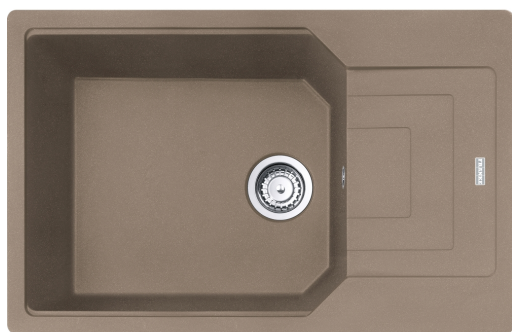

## Urban UBG 611-78 XL, Фраграніт | 114.0701.800

Мийка має найбільш розповсюджену конструкцію в формі чаші з крилом, на якому можна сушити посуд чи продукти. Крило має невеликий нахил, завдяки якому волога не затримується і стікає в злив. Також крило може служити місцем для обробки, нарізання чи тимчасового зберігання продуктів харчування. Монтаж відбувається найбільш простим способом - мийка встановлюється в завчасно підготовлений отвір, герметизується і фіксується. Такий монтаж можна виконати самостійно. Змішувач монтується на мийці у завчасно зробленому отворі. В залежності від моделі такий отвір може бути вже зроблений заводом або підфрезерований в місцях, де повинен бути змішувач. Максимально проста і надійна конструкція зливного клапану дозволяє відкривати та закривати злив мийки вручну. Перелив мийки має приховану конструкцію, завдяки чому неприємні запахи залишатимуться в зливній системі, а також не буде видно забруднення завдяки знімній декоративній кришці переливу. Велика чаша дозволяє з легкістю мити навіть найбільший посуд, в тому числі решітки та дека духовки. В залежності від ваших потреб мийку можна повернути. Отвір під змішувач передбачений з обидвох сторін, тому обирайте найзручніше для вас розміщення чаші. При потребі ви можете встановити подрібнювач харчових відходів. В комплекті з мийкою постачаються аксесуари, які значно полегшують роботу в кухні. Мийка виготовлена з Фраграніту. Він містить до 80% натурального кварцу та до 20% високоякісної акрилової смоли. Такий склад забезпечує неймовірну стійкість до повсякденних впливів та має неперевершений вигляд. Витримує короточасний вплив високих температур до 280°C. Гарантійний період на матеріал складає 10 років.

### Інформація про продукт

Тип мийки	Мийка з крилом
Тип матеріалу	Фраграніт
Кількість чаш	1
Колір	Мигдаль
Тип покриття	Немає