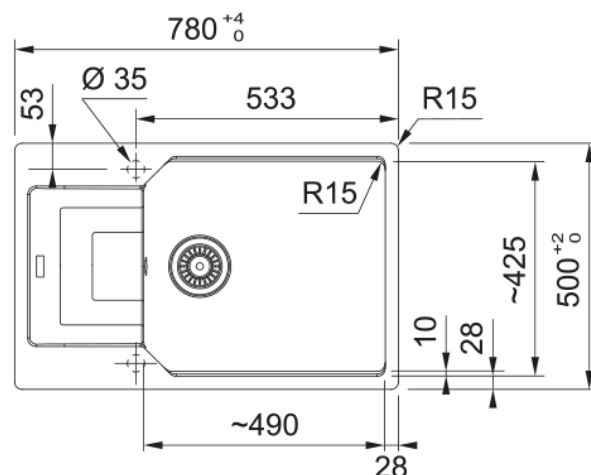

Urban UBG 611-78 XL, Фраграніт | 114.0701.799

Мийка має найбільш розповсюджену конструкцію в формі чаші з крилом, на якому можна сушити посуд чи продукти. Крило має невеликий нахил, завдяки якому волога не затримується і стікає в злив. Також крило може служити місцем для обробки, нарізання чи тимчасового зберігання продуктів харчування. Монтаж відбувається найбільш простим способом - мийка встановлюється в завчасно підготовлений отвір, герметизується і фіксується. Такий монтаж можна виконати самостійно. Змішувач монтується на мийці у завчасно зробленому отворі. В залежності від моделі такий отвір може бути вже зроблений заводом або підфрезерований в місцях, де повинен бути змішувач. Максимально проста і надійна конструкція зливного клапану дозволяє відкривати та закривати злив мийки вручну. Перелив мийки має приховану конструкцію, завдяки чому неприємні запахи залишатимуться в зливній системі, а також не буде видно забруднення завдяки знімній декоративній кришці переливу. Велика чаша дозволяє з легкістю мити навіть найбільший посуд, в тому числі решітки та дека духовки. В залежності від ваших потреб мийку можна повернути. Отвір під змішувач передбачений з обидвох сторін, тому обирайте найзручніше для вас розміщення чаші. При потребі ви можете встановити подрібнювач харчових відходів. В комплекті з мийкою постачаються аксесуари, які значно полегшують роботу в кухні. Мийка виготовлена з Фраграніту. Він містить до 80% натурального кварцу та до 20% високоякісної акрилової смоли. Такий склад забезпечує неймовірну стійкість до повсякденних впливів та має неперевершений вигляд. Витримує короточасний вплив високих температур до 280°C. Гарантійний період на матеріал складає 10 років.

Інформація про продукт

Тип мийки	Мийка з крилом
Тип матеріалу	Фраграніт
Кількість чаш	1
Колір	Онікс
Тип покриття	Немає

Розміри

Зовн. розмір: справа наліво	780.0
Зовн. розмір: спереду назад	500.0
Розмір чаші 1: справа наліво	490.0
Розмір чаші 1: спереду назад	425.0
Чаша 1: глибина	220.0
Довж. вирізу врізний монтаж	760.0
Шир. вирізу врізний монтаж	480.0

Монтаж

Мінімальний розмір шафки	60 см

Специфікації продукту

Тип монтажу	Врізна