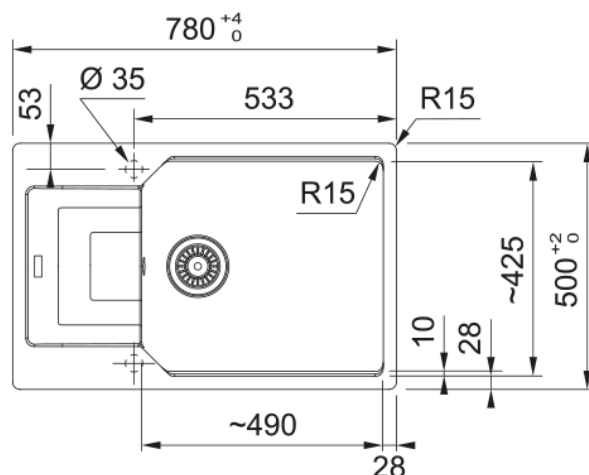

Urban UBG 611-78 XL, Фраграніт | 114.0701.797

Мийка має найбільш розповсюджену конструкцію в формі чаші з крилом, на якому можна сушити посуд чи продукти. Крило має невеликий нахил, завдяки якому волога не затримується і стікає в злив. Також крило може служити місцем для обробки, нарізання чи тимчасового зберігання продуктів харчування. Монтаж відбувається найбільш простим способом - мийка встановлюється в завчасно підготовлений отвір, герметизується і фіксується. Такий монтаж можна виконати самостійно. Змішувач монтується на мийці у завчасно зробленому отворі. В залежності від моделі такий отвір може бути вже зроблений заводом або підфрезерований в місцях, де повинен бути змішувач. Максимально проста і надійна конструкція зливного клапану дозволяє відкривати та закривати злив мийки вручну. Перелив мийки має приховану конструкцію, завдяки чому неприємні запахи залишатимуться в зливній системі, а також не буде видно забруднення завдяки знімній декоративній кришці переливу. Велика чаша дозволяє з легкістю мити навіть найбільший посуд, в тому числі решітки та дека духовки. В залежності від ваших потреб мийку можна повернути. Отвір під змішувач передбачений з обидвох сторін, тому обирайте найзручніше для вас розміщення чаші. При потребі ви можете встановити подрібнювач харчових відходів. В комплекті з мийкою постачаються аксесуари, які значно полегшують роботу в кухні. Мийка виготовлена з Фраграніту. Він містить до 80% натурального кварцу та до 20% високоякісної акрилової смоли. Такий склад забезпечує неймовірну стійкість до повсякденних впливів та має неперевершений вигляд. Витримує короточасний вплив високих температур до 280°C. Гарантійний період на матеріал складає 10 років.

Інформація про продукт

Тип мийки	Мийка з крилом
Тип матеріалу	Фраграніт
Кількість чаш	1
Колір	Сахара
Тип покриття	Немає

Розміри

Зовн. розмір: справа наліво	780.0
Зовн. розмір: спереду назад	500.0
Розмір чаші 1: справа наліво	490.0
Розмір чаші 1: спереду назад	425.0
Чаша 1: глибина	220.0
Довж. вирізу врізний монтаж	760.0
Шир. вирізу врізний монтаж	480.0

Монтаж

Мінімальний розмір шафки	60 см

Специфікації продукту

Тип монтажу	Врізна