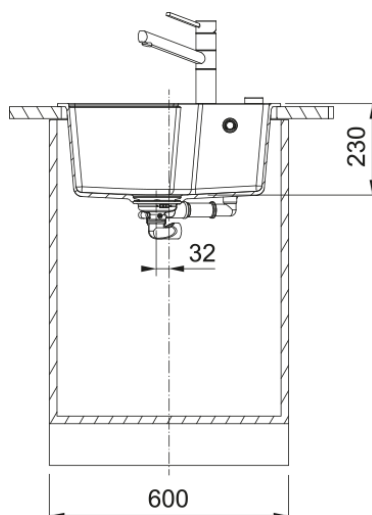

Urban UBG 610-56, Фраграніт | 114.0701.789

Мийка має сучасну і популярну конструкцію в формі чаші без крила. Таким чином максимально ефективно використовується місце на стільниці, а зона мийки має сучасний мінімалістичний вигляд. Монтаж відбувається найбільш простим способом - мийка встановлюється в завчасно підготовлений отвір, герметизується і фіксується. Такий монтаж можна виконати самостійно. Змішувач монтується на мийці у завчасно зробленому отворі. В залежності від моделі такий отвір може бути вже зроблений заводом або підфрезерований в місцях, де повинен бути змішувач. Максимально проста і надійна конструкція зливного клапану дозволяє відкривати та закривати злив мийки вручну. Перелив мийки має приховану конструкцію, завдяки чому неприємні запахи залишатимуться в зливній системі, а також не буде видно забруднення завдяки знімній декоративній кришці переливу. Мийка має чашу стандартного розміру. В такій чаші з легкістю помістяться навіть найбільші сковорідки чи каструлі. Необоротна конструкція не передбачає розвороту мийки під час монтажу, хоча якщо ваша кухня вимагає таких рішень і це технічно можливо, ви можете спробувати нестандартний вид монтажу. При потребі ви можете встановити подрібнювач харчових відходів. Мийка має можливість встановити і комфортно користуватись дозатором мийних засобів, оскільки має підготовлений або підфрезерований отвір поруч зі змішувачем. Збільшена кількість можливих отворів дає можливість встановити на мийку додаткові аксесуари, такі як дозатор мийних засобів, краник під фільтровану воду, кнопку вмикання подрібнювача харчових відходів, тощо. В комплекті з мийкою постачаються аксесуари, які значно полегшують роботу в кухні. Мийка виготовлена з Фраграніту. Він містить до 80% натурального кварцу та до 20% високоякісної акрилової смоли. Такий склад забезпечує неймовірну стійкість до повсякденних впливів та має неперевершений вигляд. Витримує короточасний вплив високих температур до 280°C. Гарантійний період на матеріал складає 10 років.

Інформація про продукт

Тип мийки	Мийка без крила
Тип матеріалу	Фраграніт
Кількість чаш	1
Колір	Бежевий
Тип покриття	Немає

Розміри

Зовн. розмір: справа наліво	560.0
Зовн. розмір: спереду назад	500.0
Розмір чаші 1: справа наліво	503.0
Розмір чаші 1: спереду назад	425.0
Чаша 1: глибина	230.0
Довж. вирізу врізний монтаж	540.0
Шир. вирізу врізний монтаж	480.0

Монтаж

Мінімальний розмір шафки	60 см