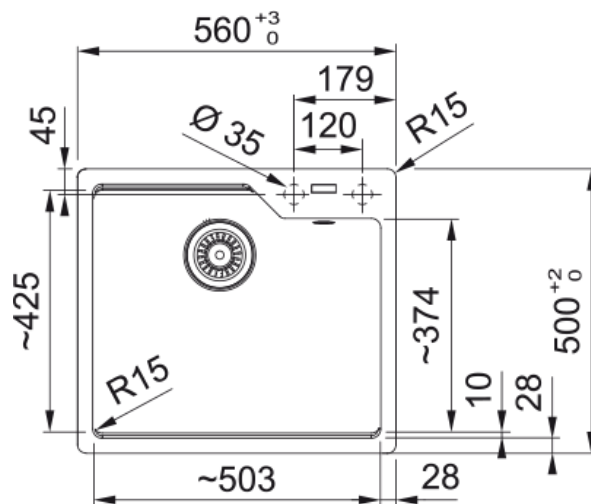

Urban UBG 610-56, Black Edition | 114.0699.236

Мийка має сучасну і популярну конструкцію в формі чаші без крила. Таким чином максимально ефективно використовується місце на стільниці, а зона мийки має сучасний мінімалістичний вигляд. Монтаж відбувається найбільш простим способом - мийка встановлюється в завчасно підготовлений отвір, герметизується і фіксується. Такий монтаж можна виконати самостійно. Змішувач монтується на мийці у завчасно зробленому отворі. В залежності від моделі такий отвір може бути вже зроблений заводом або підфрезерований в місцях, де повинен бути змішувач. Максимально проста і надійна конструкція зливного клапану дозволяє відкривати та закривати злив мийки вручну. Перелив мийки має приховану конструкцію, завдяки чому неприємні запахи залишатимуться в зливній системі, а також не буде видно забруднення завдяки знімній декоративній кришці переливу. Мийка має чашу стандартного розміру. В такій чаші з легкістю помістяться навіть найбільші сковорідки чи каструлі. Необоротна конструкція не передбачає розвороту мийки під час монтажу, хоча якщо ваша кухня вимагає таких рішень і це технічно можливо, ви можете спробувати нестандартний вид монтажу. При потребі ви можете встановити подрібнювач харчових відходів. Мийка має можливість встановити і комфортно користуватись дозатором мийних засобів, оскільки має підготовлений або підфрезерований отвір поруч зі змішувачем. Збільшена кількість можливих отворів дає можливість встановити на мийку додаткові аксесуари, такі як дозатор мийних засобів, краник під фільтровану воду, кнопку вмикання подрібнювача харчових відходів, тощо. В комплекті з мийкою постачаються аксесуари, які значно полегшують роботу в кухні. Мийка виготовлена з Фраграніту. Він містить до 80% натурального кварцу та до 20% високоякісної акрилової смоли. Такий склад забезпечує неймовірну стійкість до повсякденних впливів та має неперевершений вигляд. Витримує короточасний вплив високих температур до 280°C. Гарантійний період на матеріал складає 10 років.

Інформація про продукт

Тип мийки	Мийка без крила
Тип матеріалу	Фраграніт
Кількість чаш	1
Колір	Чорний матовий
Тип покриття	Немає

Розміри

Зовн. розмір: справа наліво	560.0
Зовн. розмір: спереду назад	500.0
Розмір чаші 1: справа наліво	503.0
Розмір чаші 1: спереду назад	425.0
Чаша 1: глибина	230.0
Довж. вирізу врізний монтаж	540.0
Шир. вирізу врізний монтаж	480.0

Монтаж

Мінімальний розмір шафки	60 см