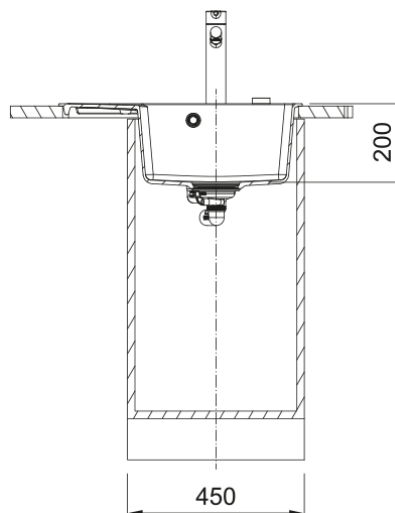

Centro CNG 611-62 TL, Фраграніт | 114.0630.463

Мийка має найбільш розповсюджену конструкцію в формі чаші з крилом, на якому можна сушити посуд чи продукти. Крило має невеликий нахил, завдяки якому волога не затримується і стікає в злив. Також крило може служити місцем для обробки, нарізання чи тимчасового зберігання продуктів харчування. Монтаж відбувається найбільш простим способом - мийка встановлюється в завчасно підготовлений отвір, герметизується і фіксується. Такий монтаж можна виконати самостійно. Змішувач монтується на мийці у завчасно зробленому отворі. В залежності від моделі такий отвір може бути вже зроблений заводом або підфрезерований в місцях, де повинен бути змішувач. Максимально проста і надійна конструкція зливного клапану дозволяє відкривати та закривати злив мийки вручну. Перелив мийки має приховану конструкцію, завдяки чому неприємні запахи залишатимуться в зливній системі, а також не буде видно забруднення завдяки знімній декоративній кришці переливу. Мийка має чашу стандартного розміру. В такій чаші з легкістю помістяться навіть найбільші сковорідки чи каструлі. Мийка має фіксоване положення чаші, тому оберіть правосторонню чи лівосторонню версію. При потребі ви можете встановити подрібнювач харчових відходів. Мийка має можливість встановити і комфортно користуватись дозатором мийних засобів, оскільки має підготовлений або підфрезерований отвір поруч зі змішувачем. Збільшена кількість можливих отворів дає можливість встановити на мийку додаткові аксесуари, такі як дозатор мийних засобів, краник під фільтровану воду, кнопку вмикання подрібнювача харчових відходів, тощо. Мийка виготовлена з Фраграніту. Він містить до 80% натурального кварцу та до 20% високоякісної акрилової смоли. Такий склад забезпечує неймовірну стійкість до повсякденних впливів та має неперевершений вигляд. Витримує короточасний вплив високих температур до 280°C. Гарантійний період на матеріал складає 10 років.

Інформація про продукт

Тип мийки	Мийка з крилом
Тип матеріалу	Фраграніт
Кількість чаш	1
Колір	Онікс
Тип покриття	Немає

Розміри

Зовн. розмір: справа наліво	620.0
Зовн. розмір: спереду назад	500.0
Розмір чаші 1: справа наліво	390.0
Розмір чаші 1: спереду назад	400.0
Чаша 1: глибина	200.0
Довж. вирізу врізний монтаж	600.0
Шир. вирізу врізний монтаж	480.0

Монтаж

Мінімальний розмір шафки	45 см

Специфікації продукту