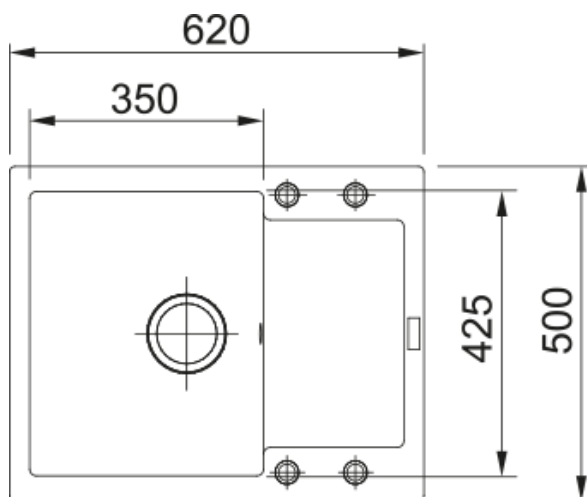

Maris MRG 611-62, Фраграніт | 114.0565.115

Мийка має найбільш розповсюджену конструкцію в формі чаші з крилом, на якому можна сушити посуд чи продукти. Крило має невеликий нахил, завдяки якому волога не затримується і стікає в злив. Також крило може служити місцем для обробки, нарізання чи тимчасового зберігання продуктів харчування. Монтаж відбувається найбільш простим способом - мийка встановлюється в завчасно підготовлений отвір, герметизується і фіксується. Такий монтаж можна виконати самостійно. Змішувач монтується на мийці у завчасно зробленому отворі. В залежності від моделі такий отвір може бути вже зроблений заводом або підфрезерований в місцях, де повинен бути змішувач. Максимально проста і надійна конструкція зливного клапану дозволяє відкривати та закривати злив мийки вручну. Зайва вода виливається в каналізацію завдяки безпечному переливу, який розташований в чаші мийки. Мийка має чашу стандартного розміру. В такій чаші з легкістю помістяться навіть найбільші сковорідки чи каструлі. В залежності від ваших потреб мийку можна повернути. Отвір під змішувач передбачений з обидвох сторін, тому обирайте найзручніше для вас розміщення чаші. При потребі ви можете встановити подрібнювач харчових відходів. Мийка має можливість встановити і комфортно користуватись дозатором мийних засобів, оскільки має підготовлений або підфрезерований отвір поруч зі змішувачем. Збільшена кількість можливих отворів дає можливість встановити на мийку додаткові аксесуари, такі як дозатор мийних засобів, краник під фільтровану воду, кнопку вмикання подрібнювача харчових відходів, тощо. Мийка виготовлена з Фраграніту. Він містить до 80% натурального кварцу та до 20% високоякісної акрилової смоли. Такий склад забезпечує неймовірну стійкість до повсякденних впливів та має неперевершений вигляд. Витримує короткочасний вплив високих температур до 280°C. Гарантійний період на матеріал складає 10 років.

Інформація про продукт

Тип мийки	Мийка з крилом
Тип матеріалу	Фраграніт
Кількість чаш	1
Колір	Сірий камінь
Тип покриття	Немає

Розміри

Зовн. розмір: справа наліво	620.0
Зовн. розмір: спереду назад	500.0
Розмір чаші 1: справа наліво	350.0
Розмір чаші 1: спереду назад	425.0
Чаша 1: глибина	200.0
Довж. вирізу врізний монтаж	600.0
Шир. вирізу врізний монтаж	480.0

Монтаж

Мінімальний розмір шафки	45 см

Специфікації продукту