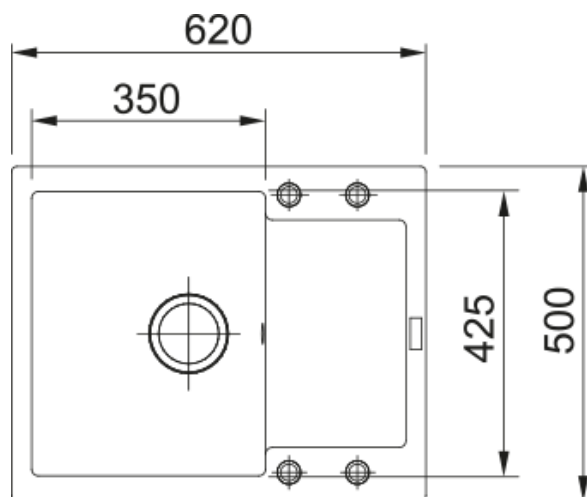

Maris MRG 611-62, Фраграніт | 114.0565.115

Мийка має найбільш розповсюджену конструкцію в формі чаші з крилом, на якому можна сушити посуд чи продукти. Крило має невеликий нахил, завдяки якому волога не затримується і стікає в злив. Також крило може служити місцем для обробки, нарізання чи тимчасового зберігання продуктів харчування. Монтаж відбувається найбільш простим способом - мийка встановлюється в завчасно підготовлений отвір, герметизується і фіксується. Такий монтаж можна виконати самостійно. Змішувач монтується на мийці у завчасно зробленому отворі. В залежності від моделі такий отвір може бути вже зроблений заводом або підфрезерований в місцях, де повинен бути змішувач. Максимально проста і надійна конструкція зливного клапану дозволяє відкривати та закривати злив мийки вручну. Зайва вода виливається в каналізацію завдяки безпечному переливу, який розташований в чаші мийки. Мийка має чашу стандартного розміру. В такій чаші з легкістю помістяться навіть найбільші сковорідки чи каструлі. В залежності від ваших потреб мийку можна повернути. Отвір під змішувач передбачений з обидвох сторін, тому обирайте найзручніше для вас розміщення чаші. При потребі ви можете встановити подрібнювач харчових відходів. Мийка має можливість встановити і комфортно користуватись дозатором мийних засобів, оскільки має підготовлений або підфрезерований отвір поруч зі змішувачем. Збільшена кількість можливих отворів дає можливість встановити на мийку додаткові аксесуари, такі як дозатор мийних засобів, краник під фільтровану воду, кнопку вмикання подрібнювача харчових відходів, тощо. Мийка виготовлена з Фраграніту. Він містить до 80% натурального кварцу та до 20% високоякісної акрилової смоли. Такий склад забезпечує неймовірну стійкість до повсякденних впливів та має неперевершений вигляд. Витримує короткочасний вплив високих температур до 280°C. Гарантійний період на матеріал складає 10 років.

Інформація про продукт

Тип мийки	Мийка з крилом
Тип матеріалу	Фраграніт
Кількість чаш	1
Колір	Сірий камінь
Тип покриття	Немає

Розміри

Зовн. розмір: справа наліво	620.0
Зовн. розмір: спереду назад	500.0
Розмір чаші 1: справа наліво	350.0
Розмір чаші 1: спереду назад	425.0
Чаша 1: глибина	200.0
Довж. вирізу врізний монтаж	600.0
Шир. вирізу врізний монтаж	480.0

Монтаж

Мінімальний розмір шафки	45 см

Специфікації продукту