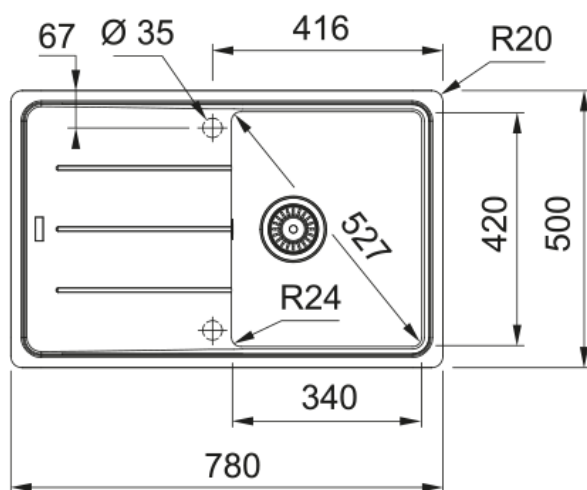

Basis BFG 611-78, Фраграніт | 114.0258.042

Мийка має найбільш розповсюджену конструкцію в формі чаші з крилом, на якому можна сушити посуд чи продукти. Крило має невеликий нахил, завдяки якому волога не затримується і стікає в злив. Також крило може служити місцем для обробки, нарізання чи тимчасового зберігання продуктів харчування. Монтаж відбувається найбільш простим способом - мийка встановлюється в завчасно підготовлений отвір, герметизується і фіксується. Такий монтаж можна виконати самостійно. Змішувач монтується на мийці у завчасно зробленому отворі. В залежності від моделі такий отвір може бути вже зроблений заводом або підфрезерований в місцях, де повинен бути змішувач. Максимально проста і надійна конструкція зливного клапану дозволяє відкривати та закривати злив мийки вручну. Зайва вода виливається в каналізацію завдяки безпечному переливу, який розташований в чаші мийки. Мийка має чашу стандартного розміру. В такій чаші з легкістю помістяться навіть найбільші сковорідки чи каструлі. В залежності від ваших потреб мийку можна повернути. Отвір під змішувач передбачений з обидвох сторін, тому обирайте найзручніше для вас розміщення чаші. При потребі ви можете встановити подрібнювач харчових відходів. Мийка виготовлена з Фраграніту. Він містить до 80% натурального кварцу та до 20% високоякісної акрилової смоли. Такий склад забезпечує неймовірну стійкість до повсякденних впливів та має неперевершений вигляд. Витримує короткочасний вплив високих температур до 280°C. Гарантійний період на матеріал складає 10 років.

Інформація про продукт

Тип мийки	Мийка з крилом
Тип матеріалу	Фраграніт
Кількість чаш	1
Колір	Білий
Тип покриття	Немає

Розміри

Зовн. розмір: справа наліво	780.0
Зовн. розмір: спереду назад	500.0
Розмір чаші 1: справа наліво	340.0
Розмір чаші 1: спереду назад	420.0
Чаша 1: глибина	200.0
Довж. вирізу врізний монтаж	760.0
Шир. вирізу врізний монтаж	480.0

Монтаж

Мінімальний розмір шафки	45 см

Специфікації продукту

Тип монтажу	Врізна
Зливний отвір	3 1/2"
Положення крила	Оборотна