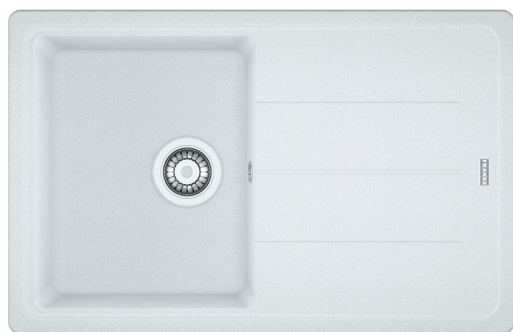

Basis BFG 611-78, Фраграніт | 114.0258.042

Мийка має найбільш розповсюджену конструкцію в формі чаші з крилом, на якому можна сушити посуд чи продукти. Крило має невеликий нахил, завдяки якому волога не затримується і стікає в злив. Також крило може служити місцем для обробки, нарізання чи тимчасового зберігання продуктів харчування. Монтаж відбувається найбільш простим способом - мийка встановлюється в завчасно підготовлений отвір, герметизується і фіксується. Такий монтаж можна виконати самостійно. Змішувач монтується на мийці у завчасно зробленому отворі. В залежності від моделі такий отвір може бути вже зроблений заводом або підфрезерований в місцях, де повинен бути змішувач. Максимально проста і надійна конструкція зливного клапану дозволяє відкривати та закривати злив мийки вручну. Зайва вода виливається в каналізацію завдяки безпечному переливу, який розташований в чаші мийки. Мийка має чашу стандартного розміру. В такій чаші з легкістю помістяться навіть найбільші сковорідки чи каструлі. В залежності від ваших потреб мийку можна повернути. Отвір під змішувач передбачений з обидвох сторін, тому обирайте найзручніше для вас розміщення чаші. При потребі ви можете встановити подрібнювач харчових відходів. Мийка виготовлена з Фраграніту. Він містить до 80% натурального кварцу та до 20% високоякісної акрилової смоли. Такий склад забезпечує неймовірну стійкість до повсякденних впливів та має неперевершений вигляд. Витримує короткочасний вплив високих температур до 280°C. Гарантійний період на матеріал складає 10 років.