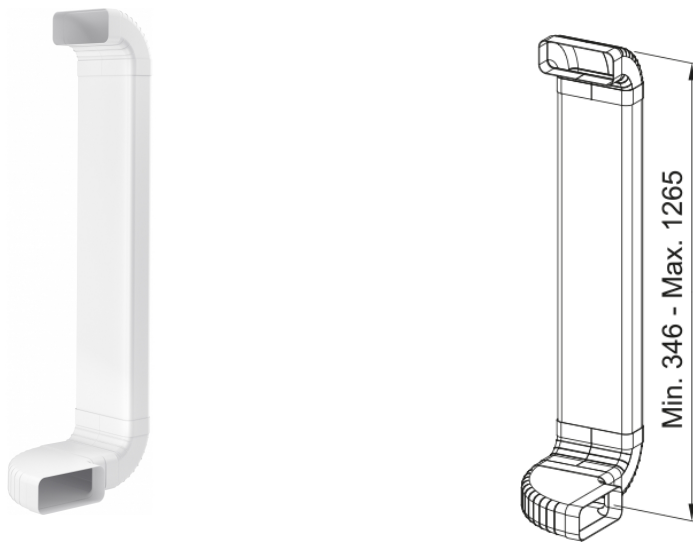

## Набір для відведення повітря | 112.0711.355

Набір труб призначений для з'єднання виходу витяжки з вентиляційним каналом в помешканні. Набір складається з двох колін 90°, кутника 90° та гладкої труби прямокутного сечення. Обов'язково спроектуйте та сплануйте завчасно всю систему повітряпроводу.

### Інформація про продукт

Тип матеріалу	Пластик
Категорія	Набір коробів