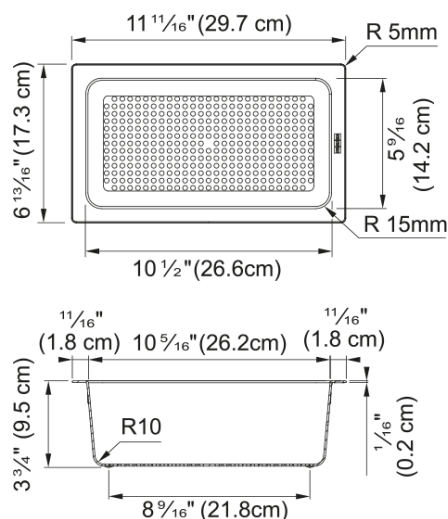

Набір аксесуарів All In Premium | 112.0655.489

В комплект входить: телескопічний органайзер, великий коландер, маленький коландер, маленька чаша для зберігання, кришка чаші, обробна дошка, складаний килимок, контейнер для зберігання