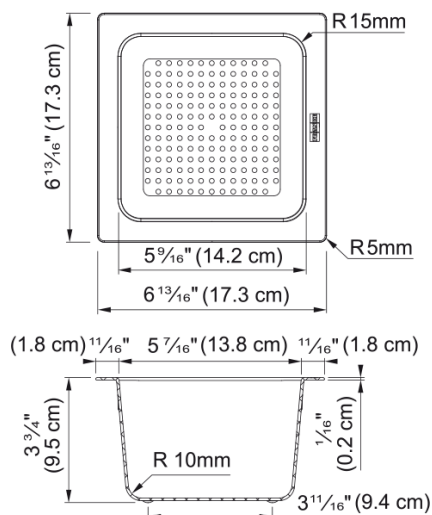

Набір аксесуарів All In Optimum Plus | 112.0655.488

В комплект входить: телескопічний органайзер, маленький коландер, маленька чаша для зберігання, обробна дошка, кришка чаші, складаний килимок

Інформація про продукт