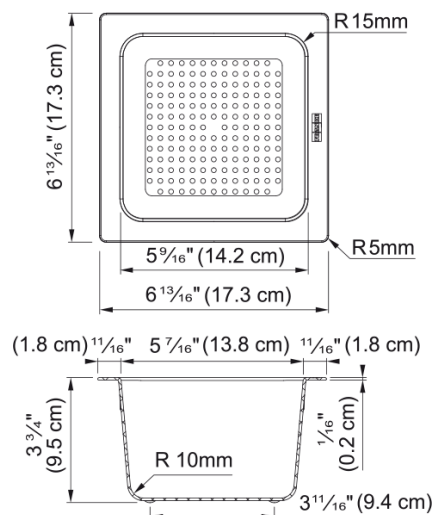

Набір аксесуарів All In Optimum Plus | 112.0655.488

В комплект входить: телескопічний органайзер, маленький коландер, маленька чаша для зберігання, обробна дошка, кришка чаші, складаний килимок

Інформація про продукт