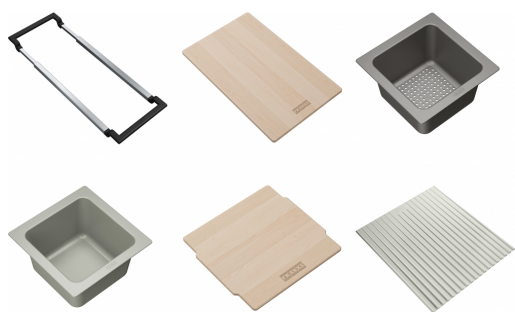

Набір аксесуарів All In Optimum Plus | 112.0655.488

В комплект входить: телескопічний органайзер, маленький коландер, маленька чаша для зберігання, обробна дошка, кришка чаші, складаний килимок

Інформація про продукт

Тип матеріалу	Різноманітні матеріали
Категорія	Обробна дошка
Категорія	Коландер
Категорія	Універсальний

Ідентифікатори продукту

Сімейство продуктів	Maris
---------------------	-------