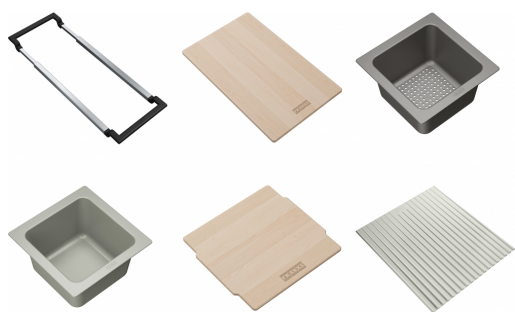

Набір аксесуарів All In Optimum Plus | 112.0655.488

В комплект входить: телескопічний органайзер, маленький коландер, маленька чаша для зберігання, обробна дошка, кришка чаші, складаний килимок

Інформація про продукт

Тип матеріалу	Різноманітні матеріали
Категорія	Обробна дошка
Категорія	Коландер
Категорія	Універсальний
Ідентифікатори продукту	
Сімейство продуктів	Maris