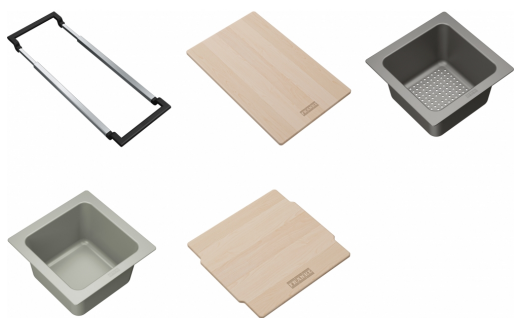

Набір аксесуарів All In Optimum | 112.0655.482

В комплект входить: телескопічний органайзер, маленький коландер, маленька чаша для зберігання, обробна дошка, кришка чаші

Інформація про продукт

Тип матеріалу	Різноманітні матеріали
Категорія	Обробна дошка
Категорія	Коландер
Категорія	Універсальний