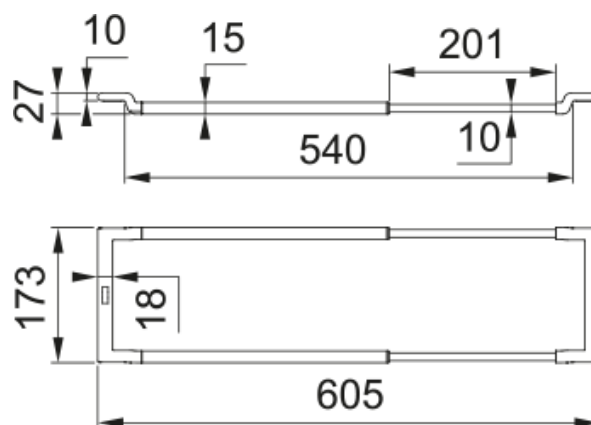

Набір аксесуарів All In Optimum | 112.0655.482

В комплект входить: телескопічний органайзер, маленький коландер, маленька чаша для зберігання, обробна дошка, кришка чаші

Інформація про продукт

Тип матеріалу	Різноманітні матеріали
Категорія	Обробна дошка
Категорія	Коландер
Категорія	Універсальний