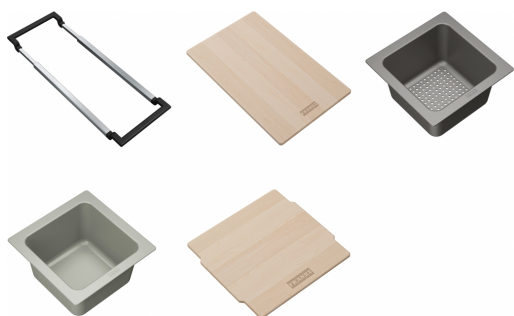

Набір аксесуарів All In Optimum | 112.0655.482

В комплект входить: телескопічний органайзер, маленький коландер, маленька чаша для зберігання, обробна дошка, кришка чаші

Інформація про продукт

Тип матеріалу	Різноманітні матеріали
Категорія	Обробна дошка
Категорія	Коландер
Категорія	Універсальний