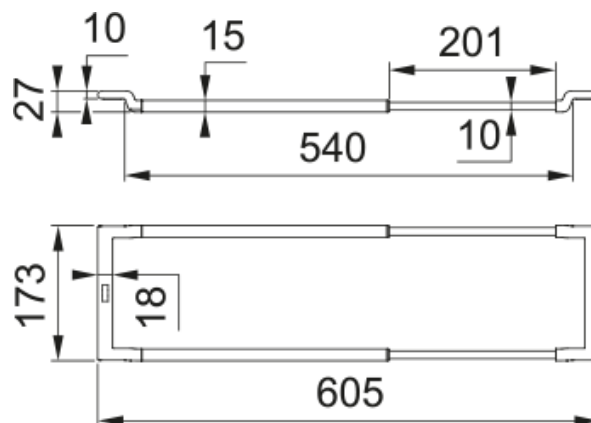

Набір аксесуарів All In Optimum | 112.0655.482

В комплект входить: телескопічний органайзер, маленький коландер, маленька чаша для зберігання, обробна дошка, кришка чаші

Інформація про продукт

Тип матеріалу	Різноманітні матеріали
Категорія	Обробна дошка
Категорія	Коландер
Категорія	Універсальний