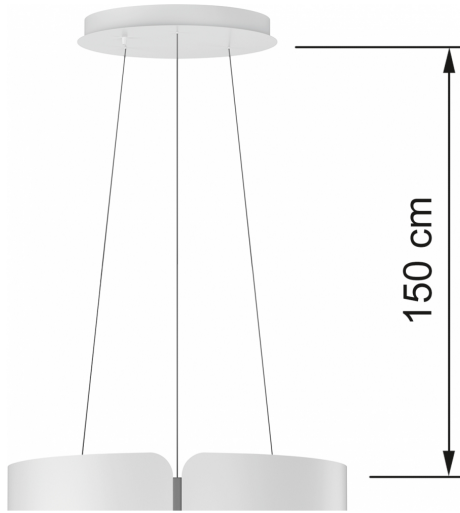

Набір подовжених тросів | 112.0636.803

Набір для монтажу витяжки Smart Suspended FSMS 42 з тросами довжиною до 150 см. Призначений для монтажу витяжки в кухнях висотою стелі до 3,3 м.

Інформація про продукт