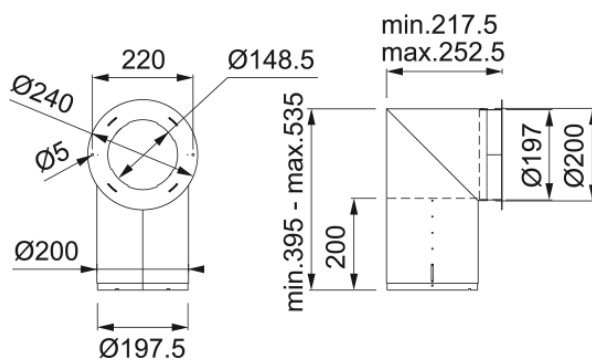

Набір для відведення повітря Smart Deco | 112.0549.122

Декоративний комин для відведення повітря назовні з нержавіючої сталі для витяжок Smart Deco. Висота комину складає від 395 до 535 мм, глибина - від 217,5 до 252,5 мм.