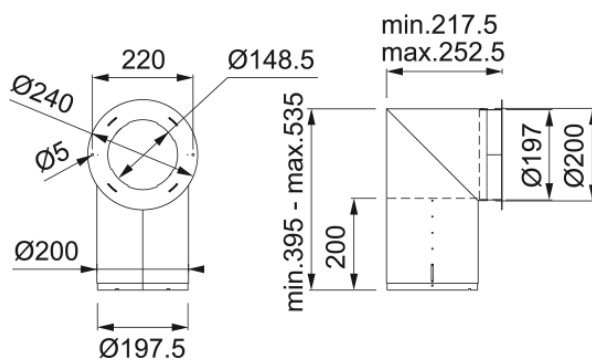

## Набір для відведення повітря Smart Deco | 112.0549.122

Декоративний комин для відведення повітря назовні з нержавіючої сталі для витяжок Smart Deco. Висота комину складає від 395 до 535 мм, глибина - від 217,5 до 252,5 мм.