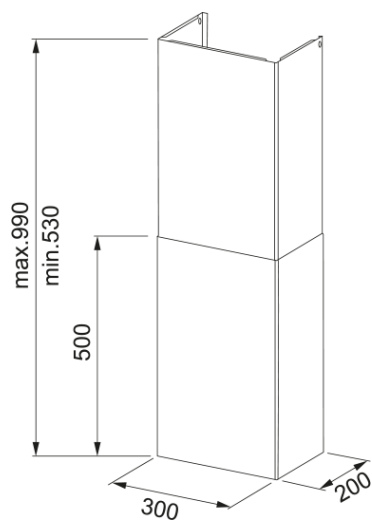

Набір для відведення повітря, чорний | 112.0285.288

Набір складається з перехідника 150/120мм, зворотного клапана та декоративних коробів

Інформація про продукт

Тип матеріалу

Різноманітні матеріали

Категорія