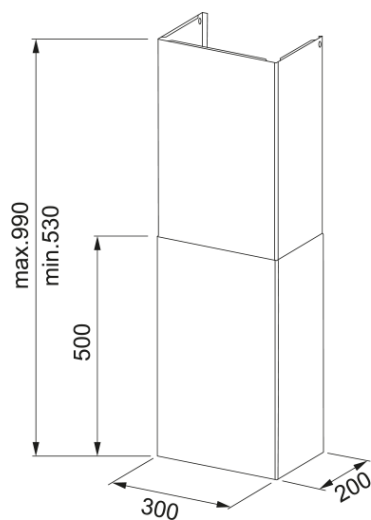

## Набір для відведення повітря, чорний | 112.0285.288

Набір складається з перехідника 150/120мм, зворотного клапана та декоративних коробів

---

### Інформація про продукт

Тип матеріалу

Різноманітні матеріали

Категорія

Набір коробів