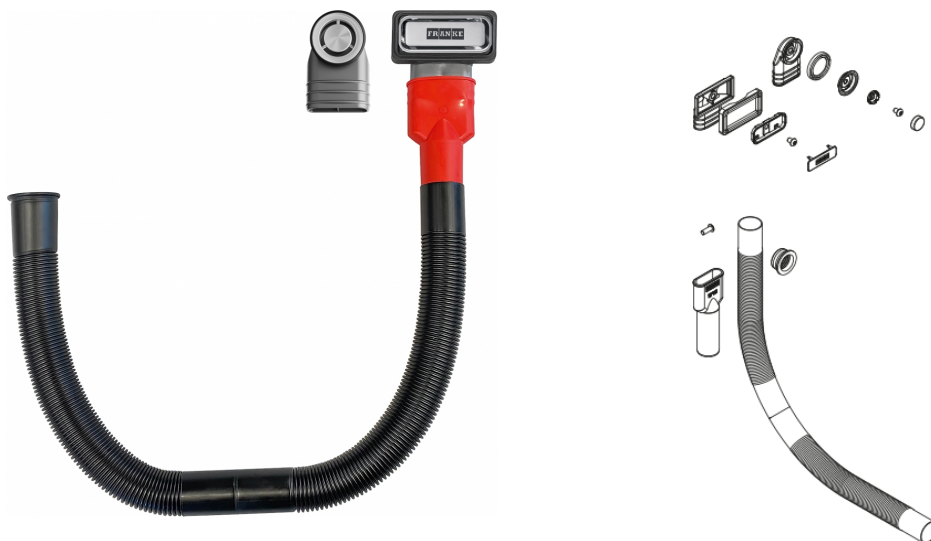

## Набір переливу для подрібнювача | 112.0277.144

Набір призначений для з'єднання переливу мийки, яка обладнана прихованим переливом, з подрібнювачем харчових відходів. Рекомендовано для наступних серій мийок: Urban (UBG...) Centro (CNG...) Kubus 2 (KNG...) Fresno (FSG...) Sirius (SID...) Sirius 2 (S2D...) Orion (OID...) Smart (SRX, SRL...) Neptune Plus (NPX...) Maris (MRX...) Aton (ANX...) Mythos (MYX...) Box Center (BWX...) Box (BXX...)