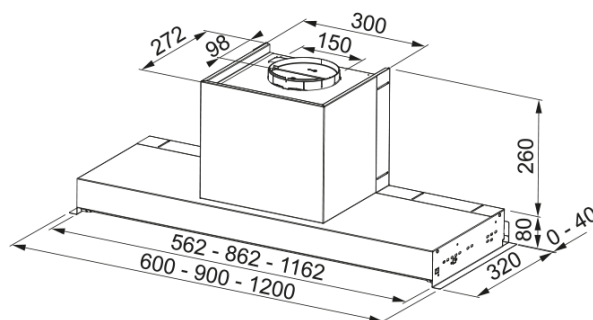

## Style Plus FSTP NG 605 X/2, вбудована | 110.0473.545

Витяжка призначена для вбудовування в шафку при цьому повністю замінює її дно. Це зменшує кількість місць, де може накопичуватись жир і забруднення. Витяжка залишатиметься непомітною, і ви зможете виконати меблі в необхідному вам форматі. Продуктивність витяжки дозволяє ефективно працювати на площі до 23 квадратних метрів. Продуктивність на максимальній швидкості складає 570 м куб./год. Витяжку необхідно монтувати на висоті мінімум 53 см над газовою варильною поверхнею та 47 см над електричною, в тому числі індукційною. Алюмінієві антижирові фільтри захищають мотор, корпус та повітропровід від жирових відкладень. Фільтри потрібно мити кожні 100 годин роботи вручну або в посудомийній машині. Витяжка має просте і водночас зручне механічне управління за допомогою однієї ручки. Щоб увімкнути освітлення - потрібно натиснути на ручку щоб вона висунулась. Провернувши ручку праворуч можна увімкнути відповідну швидкість вентилятора. Витяжка має яскраве та економне LED підсвічування потужністю 2 Вт.

### Розміри

Ширина в мм 600.0

Вихідний отвір повітря  $\varnothing$  150 мм