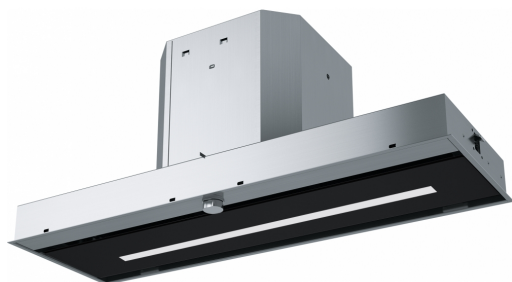

Mythos FMY 908 BI BK/2, вбудована | 110.0456.724

Витяжка призначена для вбудовування в шафку. Таким чином вона залишатиметься непомітною, і ви зможете виконати меблі в необхідному вам форматі. Продуктивність витяжки дозволяє ефективно працювати на площі до 28 квадратних метрів. Продуктивність на максимальній швидкості складає 710 м куб./год. Витяжку необхідно монтувати на висоті мінімум 65 см над газовою варильною поверхнею та 55 см над електричною, в тому числі індукційною. Завдяки декоративній панелі, яка приховує жирові фільтри, створюється ефект периметрального втягування, коли швидкість повітряного потоку підвищується по периметру панелі, завдяки чому витяжка підхоплює випари з посуду до 25% ефективніше. Алюмінієві антижирові фільтри захищають мотор, корпус та повітропровід від жирових відкладень. Фільтри потрібно мити кожні 100 годин роботи вручну або в посудомийній машині. Управління здійснюється за допомогою однієї ручки. Натискання активує освітлення, а легкі напівоберти праворуч чи ліворуч змінять швидкість. Колір підсвічування ручки сповіщає про режим роботи. Для відведення залишкових випарів витяжку рекомендують залишити працювати і вона вимкнеться через 10 хвилин. Витяжка має яскраве та економне LED підсвічування потужністю 7 Вт. Завдяки інноваційному дизайну турбіни значно зменшується турбулентність і завихрення внутрішнього потоку повітря. Витяжки з технологією Sound Pro працюють тихіше на 4-6 дБ залежно від моделі.

Інформація про продукт

Категорія витяжки	Вбудована
Тип покриття	Нержавіюча сталь/скло
Розміри	
Ширина в мм	900.0
Вихідний отвір повітря	Ø 150 мм
Енергетичні дані	
Тип вилки	Кабель без вилки
Річне споживання енергії AEC	58.0
Аеродинамічна ефективність	A
Клас світлової ефективності	B
Ефективн. фільтрації жиру Cl	C
Напруга двигуна	220-240 В 50-60 Гц
Тип мотору	SP A+
Кількість моторів	1
Монтаж	
Монтаж	Шафка
Специфікації продукту	
Датчик якості повітря	Ні