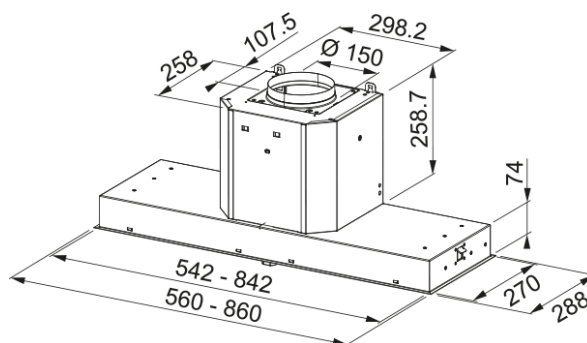

Mythos FMY 908 BI BK/2, вбудована | 110.0456.724

Витяжка призначена для вбудовування в шафку. Таким чином вона залишатиметься непомітною, і ви зможете виконати меблі в необхідному вам форматі. Продуктивність витяжки дозволяє ефективно працювати на площі до 28 квадратних метрів. Продуктивність на максимальній швидкості складає 710 м куб./год. Витяжку необхідно монтувати на висоті мінімум 65 см над газовою варильною поверхнею та 55 см над електричною, в тому числі індукційною. Завдяки декоративній панелі, яка приховує жирові фільтри, створюється ефект периметрального втягування, коли швидкість повітряного потоку підвищується по периметру панелі, завдяки чому витяжка підхоплює випари з посуду до 25% ефективніше. Алюмінієві антижирові фільтри захищають мотор, корпус та повітропровід від жирових відкладень. Фільтри потрібно мити кожні 100 годин роботи вручну або в посудомийній машині. Управління здійснюється за допомогою однієї ручки. Натискання активує освітлення, а легкі напівоберти праворуч чи ліворуч змінять швидкість. Колір підсвічування ручки сповіщає про режим роботи. Для відведення залишкових випарів витяжку рекомендують залишити працювати і вона вимкнеться через 10 хвилин. Витяжка має яскраве та економне LED підсвічування потужністю 7 Вт. Завдяки інноваційному дизайну турбіни значно зменшується турбулентність і завихрення внутрішнього потоку повітря. Витяжки з технологією Sound Pro працюють тихіше на 4-6 дБ залежно від моделі.

Інформація про продукт

Категорія витяжки	Вбудована
Тип покриття	Нержавіюча сталь/скло
Розміри	
Ширина в мм	900.0
Вихідний отвір повітря	Ø 150 мм
Енергетичні дані	
Тип вилки	Кабель без вилки
Річне споживання енергії AEC	58.0
Аеродинамічна ефективність	A
Клас світлової ефективності	B
Ефективн. фільтрації жиру Cl	C
Напруга двигуна	220-240 В 50-60 Гц
Тип мотору	SP A+
Кількість моторів	1
Монтаж	
Монтаж	Шафка
Специфікації продукту	
Датчик якості повітря	Ні