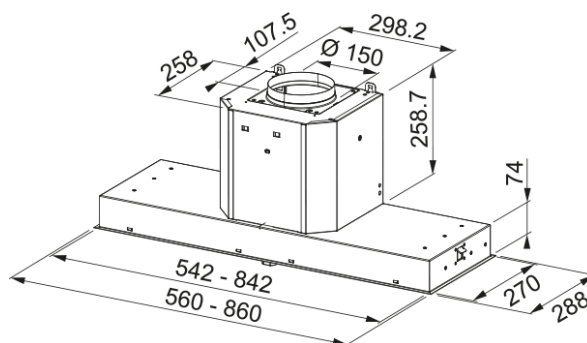

Mythos FMY 608 BI BK/2, вбудована | 110.0456.723

Витяжка призначена для вбудовування в шафку. Таким чином вона залишатиметься непомітною, і ви зможете виконати меблі в необхідному вам форматі. Продуктивність витяжки дозволяє ефективно працювати на площі до 28 квадратних метрів. Продуктивність на максимальній швидкості складає 710 м куб./год. Витяжку необхідно монтувати на висоті мінімум 65 см над газовою варильною поверхнею та 55 см над електричною, в тому числі індукційною. Завдяки декоративній панелі, яка приховує жирові фільтри, створюється ефект периметрального втягування, коли швидкість повітряного потоку підвищується по периметру панелі, завдяки чому витяжка підхоплює випари з посуду до 25% ефективніше. Алюмінієві антижирові фільтри захищають мотор, корпус та повітропровід від жирових відкладень. Фільтри потрібно мити кожні 100 годин роботи вручну або в посудомийній машині. Управління здійснюється за допомогою однієї ручки. Натискання активує освітлення, а легкі напівоберти праворуч чи ліворуч змінять швидкість. Колір підсвічування ручки сповіщає про режим роботи. Для відведення залишкових випарів витяжку рекомендують залишити працювати на певний час. Дана модель має таймер, активувавши який можна залишити витяжку працювати і вона вимкнеться через 10 хвилин. Витяжка має яскраве та економне LED підсвічування потужністю 7 Вт. Завдяки інноваційному дизайну турбіни значно зменшується турбулентність і завихрення внутрішнього потоку повітря. Витяжки з технологією Sound Pro працюють тихіше на 4-6 дБ залежно від моделі.

Інформація про продукт

Категорія витяжки	Вбудована
Тип покриття	Нержавіюча сталь/скло
Розміри	
Ширина в мм	600.0
Вихідний отвір повітря	Ø 150 мм
Енергетичні дані	
Тип вилки	Кабель без вилки
Річне споживання енергії AEC	55.1
Аеродинамічна ефективність	A
Клас світлової ефективності	A
Ефективн. фільтрації жиру Cl	C
Напруга двигуна	220-240 В 50-60 Гц
Тип мотору	SP A+
Кількість моторів	1
Монтаж	
Монтаж	Шафка
Специфікації продукту	
Датчик якості повітря	Ні