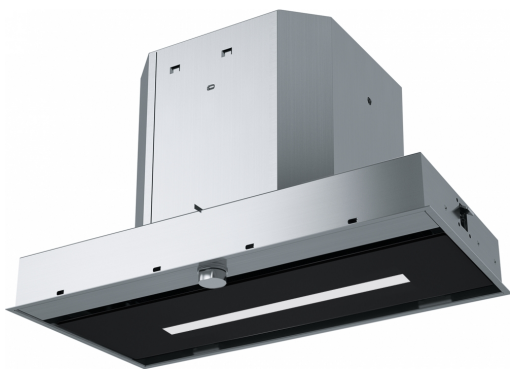

## Mythos FMY 608 BI BK/2, вбудована | 110.0456.723

Витяжка призначена для вбудовування в шафку. Таким чином вона залишатиметься непомітною, і ви зможете виконати меблі в необхідному вам форматі. Продуктивність витяжки дозволяє ефективно працювати на площі до 28 квадратних метрів. Продуктивність на максимальній швидкості складає 710 м куб./год. Витяжку необхідно монтувати на висоті мінімум 65 см над газовою варильною поверхнею та 55 см над електричною, в тому числі індукційною. Завдяки декоративній панелі, яка приховує жирові фільтри, створюється ефект периметрального втягування, коли швидкість повітряного потоку підвищується по периметру панелі, завдяки чому витяжка підхоплює випари з посуду до 25% ефективніше. Алюмінієві антижирові фільтри захищають мотор, корпус та повітропровід від жирових відкладень. Фільтри потрібно мити кожні 100 годин роботи вручну або в посудомийній машині. Управління здійснюється за допомогою однієї ручки. Натискання активує освітлення, а легкі напівоберти праворуч чи ліворуч змінять швидкість. Колір підсвічування ручки сповіщає про режим роботи. Для відведення залишкових випарів витяжку рекомендують залишити працювати на певний час. Дана модель має таймер, активувавши який можна залишити витяжку працювати і вона вимкнеться через 10 хвилин. Витяжка має яскраве та економне LED підсвічування потужністю 7 Вт. Завдяки інноваційному дизайну турбіни значно зменшується турбулентність і завихрення внутрішнього потоку повітря. Витяжки з технологією Sound Pro працюють тихіше на 4-6 дБ залежно від моделі.