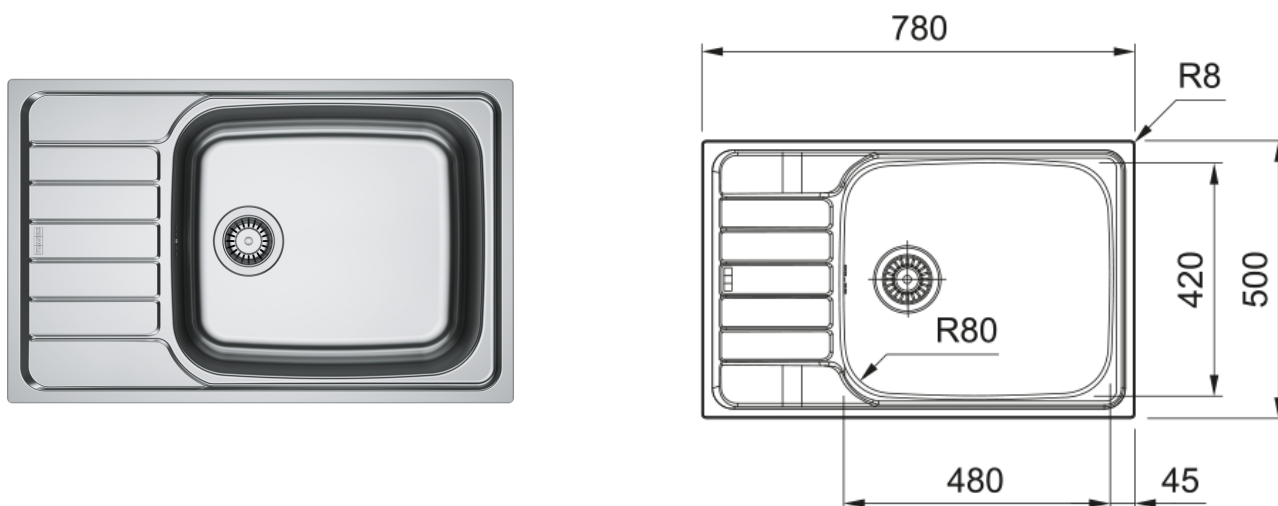

## Spark SKL 611-78 XL, нержавіюча сталь | 101.0716.716

Мийка має найбільш розповсюджену конструкцію в формі чаші з крилом, на якому можна сушити посуд чи продукти. Крило має невеликий нахил, завдяки якому волога не затримується і стікає в злив. Також крило може служити місцем для обробки, нарізання чи тимчасового зберігання продуктів харчування. Монтаж відбувається найбільш простим способом - мийка встановлюється в завчасно підготовлений отвір, герметизується і фіксується. Такий монтаж можна виконати самостійно. Змішувач монтується на мийці у завчасно зробленому отворі. В залежності від моделі такий отвір може бути вже зроблений заводом або підфрезерований в місцях, де повинен бути змішувач. Максимально проста і надійна конструкція зливного клапану дозволяє відкривати та закривати злив мийки вручну. Зайва вода виливається в каналізацію завдяки безпечному переливу, який розташований в чаші мийки. Велика чаша дозволяє з легкістю мити навіть найбільший посуд, в тому числі решітки та дека духовки. В такій чаші з легкістю помістяться навіть найбільші сковорідки чи каструлі. В залежності від ваших потреб мийку можна повернути. Отвір під змішувач передбачений з обидвох сторін, тому обирайте найзручніше для вас розміщення чаші. При потребі ви можете встановити подрібнювач харчових відходів. Мийка виготовлена з нержавіючої сталі марки AISI 304 (18/10) - найбільш розповсюдженого і найбільш гігієнічного матеріалу для кухонних мийок. За умови правильної експлуатації та догляду мийка не піддається корозії протягом усього терміну служби. Гарантійний період на матеріал складає 10 років.

### Інформація про продукт

Тип мийки	Мийка з крилом
Тип матеріалу	Нержавіюча сталь
Кількість чаш	1
Колір	Сталь
Тип покриття	Декор

### Розміри

Зовн. розмір: справа наліво	780.0
Зовн. розмір: спереду назад	500.0
Розмір чаші 1: справа наліво	480.0
Розмір чаші 1: спереду назад	420.0
Чаша 1: глибина	160.0
Довж. вирізу врізний монтаж	760.0
Шир. вирізу врізний монтаж	480.0