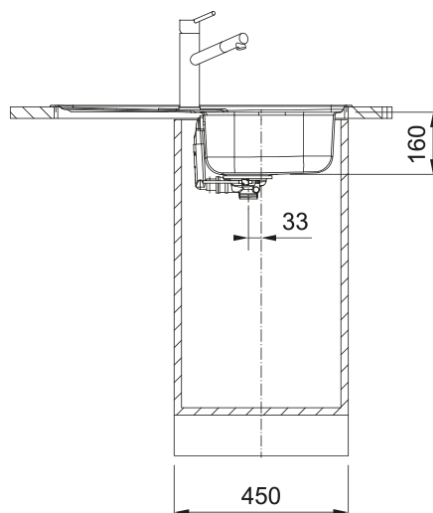

## Spark SKL 611-78, нержавіюча сталь | 101.0716.715

Мийка має найбільш розповсюджену конструкцію в формі чаші з крилом, на якому можна сушити посуд чи продукти. Крило має невеликий нахил, завдяки якому волога не затримується і стікає в злив. Також крило може служити місцем для обробки, нарізання чи тимчасового зберігання продуктів харчування. Монтаж відбувається найбільш простим способом - мийка встановлюється в завчасно підготовлений отвір, герметизується і фіксується. Такий монтаж можна виконати самостійно. Змішувач монтується на мийці у завчасно зробленому отворі. В залежності від моделі такий отвір може бути вже зроблений заводом або підфрезерований в місцях, де повинен бути змішувач. Максимально проста і надійна конструкція зливного клапану дозволяє відкривати та закривати злив мийки вручну. Зайва вода виливається в каналізацію завдяки безпечному переливу, який розташований в чаші мийки. Мийка має чашу стандартного розміру. В такій чаші з легкістю помістяться навіть найбільші сковорідки чи каструлі. В залежності від ваших потреб мийку можна повернути. Отвір під змішувач передбачений з обидвох сторін, тому обирайте найзручніше для вас розміщення чаші. При потребі ви можете встановити подрібнювач харчових відходів. Мийка виготовлена з нержавіючої сталі марки AISI 304 (18/10) - найбільш розповсюдженого і найбільш гігієнічного матеріалу для кухонних мийок. За умови правильної експлуатації та догляду мийка не піддається корозії протягом усього терміну служби. Гарантійний період на матеріал складає 10 років.

### Розміри

Зовн. розмір: справа наліво	780.0
Зовн. розмір: спереду назад	500.0
Розмір чаші 1: справа наліво	340.0
Розмір чаші 1: спереду назад	420.0
Чаша 1: глибина	160.0
Довж. вирізу врізний монтаж	760.0
Шир. вирізу врізний монтаж	480.0

### Монтаж

Мінімальний розмір шафки	45 см
--------------------------	-------