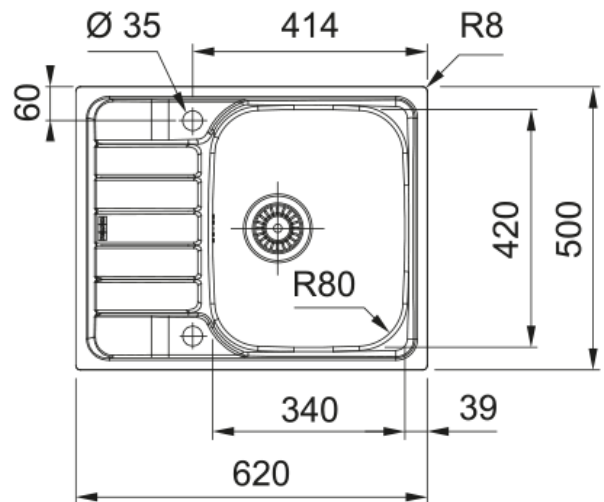

## Spark SKL 611-62, нержавіюча сталь | 101.0716.714

Мийка має найбільш розповсюджену конструкцію в формі чаші з крилом, на якому можна сушити посуд чи продукти. Крило має невеликий нахил, завдяки якому волога не затримується і стікає в злив. Також крило може служити місцем для обробки, нарізання чи тимчасового зберігання продуктів харчування. Монтаж відбувається найбільш простим способом - мийка встановлюється в завчасно підготовлений отвір, герметизується і фіксується. Такий монтаж можна виконати самостійно. Змішувач монтується на мийці у завчасно зробленому отворі. В залежності від моделі такий отвір може бути вже зроблений заводом або підфрезерований в місцях, де повинен бути змішувач. Максимально проста і надійна конструкція зливного клапану дозволяє відкривати та закривати злив мийки вручну. Зайва вода виливається в каналізацію завдяки безпечному переливу, який розташований в чаші мийки. Мийка має чашу стандартного розміру. В такій чаші з легкістю помістяться навіть найбільші сковорідки чи каструлі. В залежності від ваших потреб мийку можна повернути. Отвір під змішувач передбачений з обидвох сторін, тому обирайте найзручніше для вас розміщення чаші. При потребі ви можете встановити подрібнювач харчових відходів. Мийка виготовлена з нержавіючої сталі марки AISI 304 (18/10) - найбільш розповсюдженого і найбільш гігієнічного матеріалу для кухонних мийок. За умови правильної експлуатації та догляду мийка не піддається корозії протягом усього терміну служби. Гарантійний період на матеріал складає 10 років.

### Розміри

Зовн. розмір: справа наліво	620.0
Зовн. розмір: спереду назад	500.0
Розмір чаші 1: справа наліво	340.0
Розмір чаші 1: спереду назад	420.0
Чаша 1: глибина	160.0
Довж. вирізу врізний монтаж	600.0
Шир. вирізу врізний монтаж	480.0

### Монтаж

Мінімальний розмір шафки	45 см
--------------------------	-------