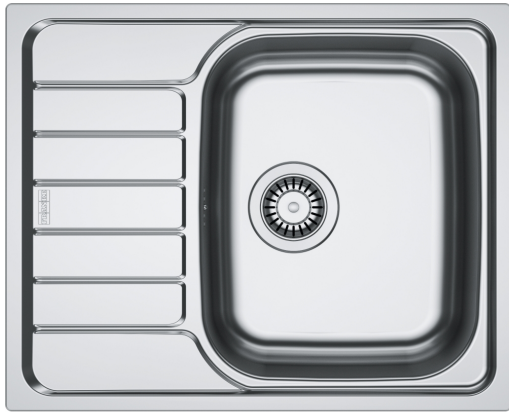

## Spark SKL 611-62, нержавіюча сталь | 101.0716.714

Мийка має найбільш розповсюджену конструкцію в формі чаші з крилом, на якому можна сушити посуд чи продукти. Крило має невеликий нахил, завдяки якому волога не затримується і стікає в злив. Також крило може служити місцем для обробки, нарізання чи тимчасового зберігання продуктів харчування. Монтаж відбувається найбільш простим способом - мийка встановлюється в завчасно підготовлений отвір, герметизується і фіксується. Такий монтаж можна виконати самостійно. Змішувач монтується на мийці у завчасно зробленому отворі. В залежності від моделі такий отвір може бути вже зроблений заводом або підфрезерований в місцях, де повинен бути змішувач. Максимально проста і надійна конструкція зливного клапану дозволяє відкривати та закривати злив мийки вручну. Зайва вода виливається в каналізацію завдяки безпечному переливу, який розташований в чаші мийки. Мийка має чашу стандартного розміру. В такій чаші з легкістю помістяться навіть найбільші сковорідки чи каструлі. В залежності від ваших потреб мийку можна повернути. Отвір під змішувач передбачений з обидвох сторін, тому обирайте найзручніше для вас розміщення чаші. При потребі ви можете встановити подрібнювач харчових відходів. Мийка виготовлена з нержавіючої сталі марки AISI 304 (18/10) - найбільш розповсюдженого і найбільш гігієнічного матеріалу для кухонних мийок. За умови правильної експлуатації та догляду мийка не піддається корозії протягом усього терміну служби. Гарантійний період на матеріал складає 10 років.

### Інформація про продукт

Тип мийки	Мийка з крилом
Тип матеріалу	Нержавіюча сталь
Кількість чаш	1
Колір	Сталь
Тип покриття	Декор