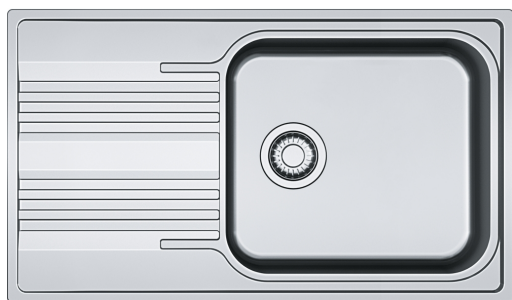

Smart SRX 611-86, нержавіюча сталь | 101.0456.705

Мийка має найбільш розповсюджену конструкцію в формі чаші з крилом, на якому можна сушити посуд чи продукти. Крило має невеликий нахил, завдяки якому волога не затримується і стікає в злив. Також крило може служити місцем для обробки, нарізання чи тимчасового зберігання продуктів харчування. Монтаж відбувається найбільш простим способом - мийка встановлюється в завчасно підготовлений отвір, герметизується і фіксується. Такий монтаж можна виконати самостійно. Змішувач монтується на мийці у завчасно зробленому отворі. В залежності від моделі такий отвір може бути вже зроблений заводом або підфрезерований в місцях, де повинен бути змішувач. Максимально проста і надійна конструкція зливного клапану дозволяє відкривати та закривати злив мийки вручну. Зайва вода виливається в каналізацію завдяки безпечному переливу, який розташований в чаші мийки. Велика чаша дозволяє з легкістю мити навіть найбільший посуд, в тому числі решітки та дека духовки. В залежності від ваших потреб мийку можна повернути. Отвір під змішувач передбачений з обидвох сторін, тому обирайте найзручніше для вас розміщення чаші. При потребі ви можете встановити подрібнювач харчових відходів. Мийка виготовлена з нержавіючої сталі марки AISI 304 (18/10) - найбільш розповсюдженого і найбільш гігієнічного матеріалу для кухонних мийок. За умови правильної експлуатації та догляду мийка не піддається корозії протягом усього терміну служби. Гарантійний період на матеріал складає 10 років.

Інформація про продукт

Тип мийки	Мийка з крилом
Тип матеріалу	Нержавіюча сталь
Кількість чаш	1
Колір	Сталь
Тип покриття	Полірована

Розміри

Зовн. розмір: справа наліво	860.0
Зовн. розмір: спереду назад	500.0
Розмір чаші 1: справа наліво	450.0
Розмір чаші 1: спереду назад	400.0
Чаша 1: глибина	180.0
Довж. вирізу врізний монтаж	840.0
Шир. вирізу врізний монтаж	480.0