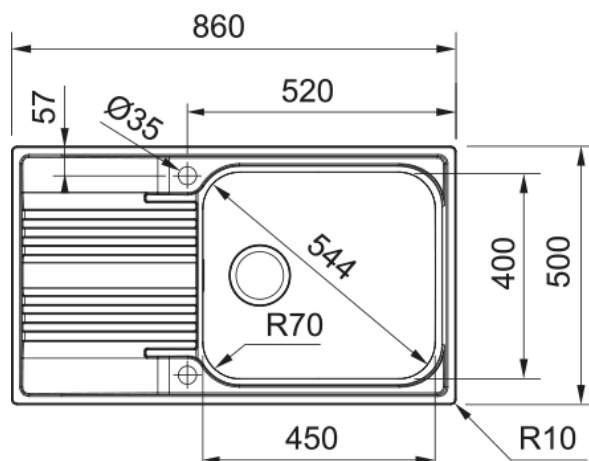

Smart SRX 611-86, нержавіюча сталь | 101.0456.705

Мийка має найбільш розповсюджену конструкцію в формі чаші з крилом, на якому можна сушити посуд чи продукти. Крило має невеликий нахил, завдяки якому волога не затримується і стікає в злив. Також крило може служити місцем для обробки, нарізання чи тимчасового зберігання продуктів харчування. Монтаж відбувається найбільш простим способом - мийка встановлюється в завчасно підготовлений отвір, герметизується і фіксується. Такий монтаж можна виконати самостійно. Змішувач монтується на мийці у завчасно зробленому отворі. В залежності від моделі такий отвір може бути вже зроблений заводом або підфрезерований в місцях, де повинен бути змішувач. Максимально проста і надійна конструкція зливного клапану дозволяє відкривати та закривати злив мийки вручну. Зайва вода виливається в каналізацію завдяки безпечному переливу, який розташований в чаші мийки. Велика чаша дозволяє з легкістю мити навіть найбільший посуд, в тому числі решітки та дека духовки. В залежності від ваших потреб мийку можна повернути. Отвір під змішувач передбачений з обидвох сторін, тому обирайте найзручніше для вас розміщення чаші. При потребі ви можете встановити подрібнювач харчових відходів. Мийка виготовлена з нержавіючої сталі марки AISI 304 (18/10) - найбільш розповсюдженого і найбільш гігієнічного матеріалу для кухонних мийок. За умови правильної експлуатації та догляду мийка не піддається корозії протягом усього терміну служби. Гарантійний період на матеріал складає 10 років.

Інформація про продукт

Тип мийки	Мийка з крилом
Тип матеріалу	Нержавіюча сталь
Кількість чаш	1
Колір	Сталь
Тип покриття	Полірована

Розміри

Зовн. розмір: справа наліво	860.0
Зовн. розмір: спереду назад	500.0
Розмір чаші 1: справа наліво	450.0
Розмір чаші 1: спереду назад	400.0
Чаша 1: глибина	180.0
Довж. вирізу врізний монтаж	840.0
Шир. вирізу врізний монтаж	480.0

Монтаж

Мінімальний розмір шафки	60 см

Специфікації продукту

Тип монтажу	Врізна
Зливний отвір	3 1/2"
Положення крила	Оборотна