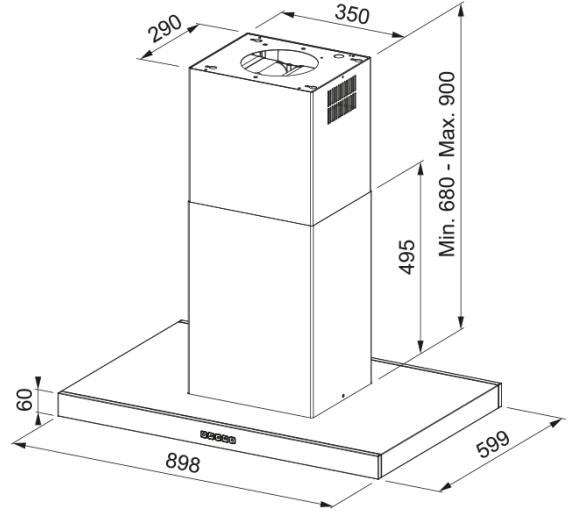

HOOD TALE 905 I BK MATT/2 FRANKE | 325.0657.511

Ada Format Tale, 90 cm., matt black, ada davlumbaz

Ürün Bilgisi

Davlumbaz kategorisi	T tipi
Yüzey	Mat siyah

Boyutlar

Genişlik mm	900.0
Boru çıkış çapı	150

Enerji Özellikleri