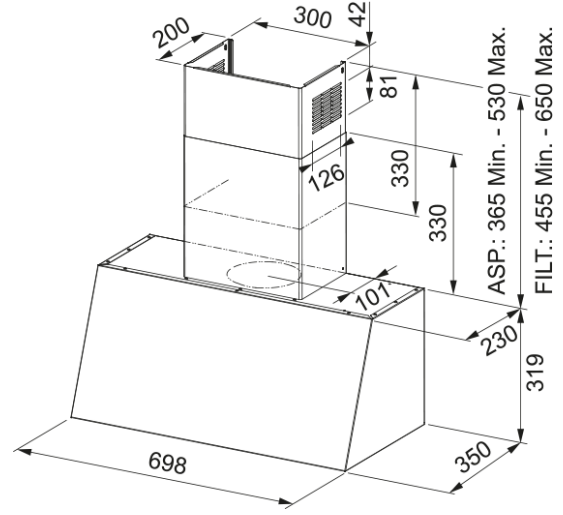

# Trendline Plus BK 70 | 321.0536.200

Trendline Plus, 70 cm, matt balck, duvar tipi davlumbaz

## Boyutlar

Genişlik mm	700.0
Boru çıkış çapı	150