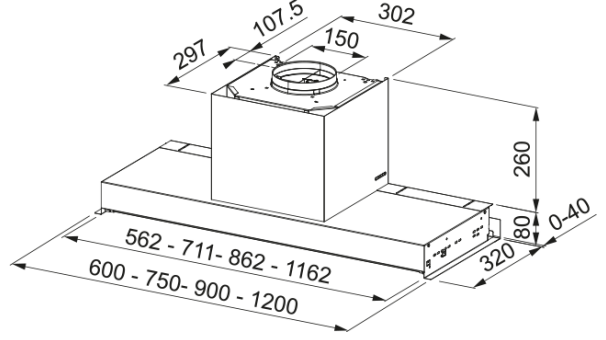

FMY DRIP-FREE 120 KL | 305.0705.341

Drip Free, 120 cm, Stainless Steel/Black Glass, Aspiratör

Ürün Bilgisi

Davlumbaz kategorisi	Ankastre
Yüzey	Paslanmaz çelik/siyah cam

Boyutlar

Genişlik mm	1200.0
Boru çıkış çapı	150