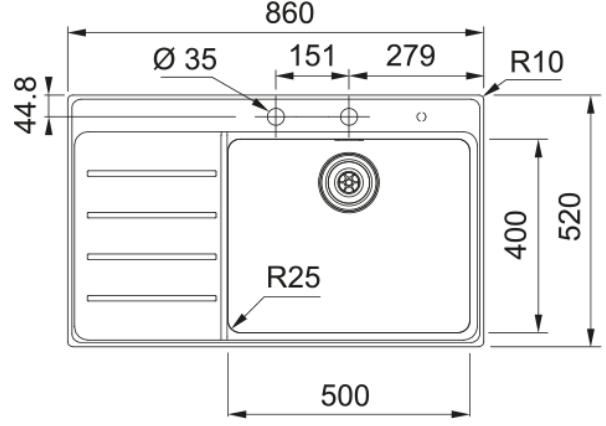

MYX 211-86 3 1/2" | LHD TL PKWWOF SIP BX | 127.0638.907

Mythos, Tezgah Üstü yada Tezgaha Sıfır, 860x520 mm, inox, tek gözlü sol damlalıklı

Ürün Bilgisi

Eviye tipi	Eviye (süzgeç dahil)
Malzeme tipi	Paslanmaz çelik
Hazne sayısı	1
Renk	Çelik
Yüzey	Fırçalanmış Çelik

Boyutlar

Dış ölçü: sağdan sola	860.0
Dış ölçü: önden arkaya	520.0
Hazne 1 ölçüsü : sağdan sola	500.0
Hazne 1 ölçüsü : önden arkaya	400.0
Hazne 1: derinlik	200.0

Kurulum

Minimum alt dolap ölçüsü	60 cm
--------------------------	-------

Ürün Özellikleri

Kurulum tipi	Tezgaha sıfır
Atık çıkışı	Entegre
Süzgeç pozisyonu	Sol taraf damlalıklı
Eviye 1: Aksesuar çıkıntısı	Hayır
Active Twist Uyumluluğu	Evet
Montaj Mengenesi	Fastfix

Ürün Tanımlama