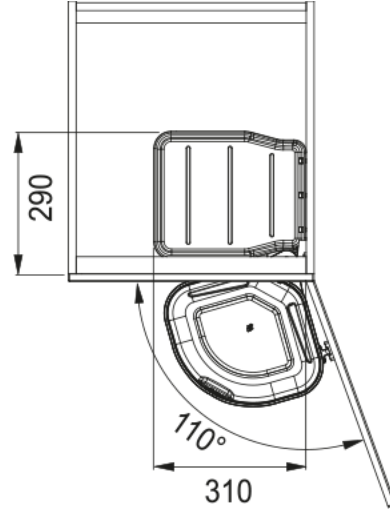

Sorter Franke Mini 1x17 l | 121.0176.518

Mini Sorter

Ürün Bilgisi

Ürün tipi Çöp kutusu

Kurulum

Minimum alt dolap ölçüsü 40 cm

Kurulum tipi Menteşeli kapılar

Ürün Özellikleri

Çöp kutusu sayısı 1.0

Ürün Tanımlama

Marka Franke

Ürün ailesi Smart

Model aralığı Mini

Özellikler

Depo yapılandırması 1 x 17l