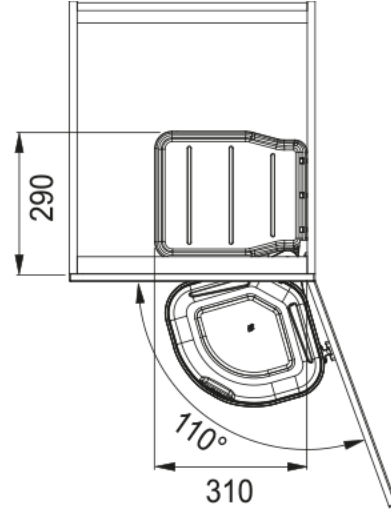

Sorter Franke Mini 1x17 l | 121.0176.518

Mini Sorter

Ürün Bilgisi

Ürün tipi Çöp kutusu

Kurulum

Minimum alt dolap ölçüsü 40 cm

Kurulum tipi Menteşeli kapılar

Ürün Özellikleri

Çöp kutusu sayısı 1.0

Ürün Tanımlama

Marka Franke

Ürün ailesi Smart

Model aralığı Mini

Özellikler

Depo yapılandırması 1 x 17l