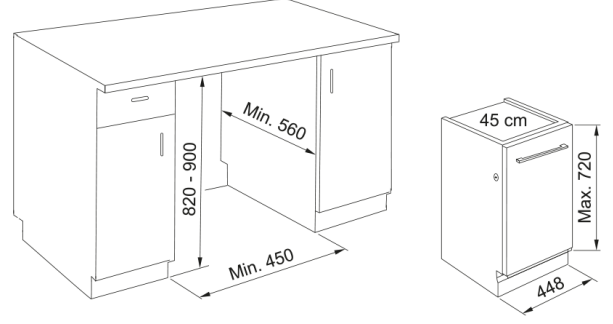

FDW 4510 E8P E | 117.0616.305

8 programlı , 45. cm, tam ankastré bulaşık makinesi

Ürün Bilgisi

Kurulum tipi Tam ankastré

Renk Paslanmaz çelik

Boyutlar

Genel genişlik 448.0

Toplam yükseklik 820.0

Toplam derinlik 555.0

Enerji Özellikleri

Voltaj 220-240 V

Frekans (Hz) 50

Tüketim suyu: litre/ döngü 9

Ürün Özellikleri

Enerji verimliliği sınıfı E

Ayarlanabilir ayaklar Evet - hepsi önden