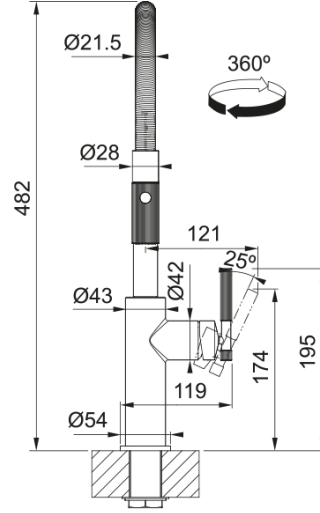

# MARIS STRIPES SEMI PRO | 115.0747.680

Maris Stripes Semi Pro, tek kumandalı, spiralli, duşlamalı matt black/copper armatür

## Boyutlar

Armatür deliği çapı	35 mm
Kartuş çapı	35 mm
Toplam yükseklik	482.0

## Kurulum

Montaj Tipi	Gövde
Esnek tesisat bağlantı borusu	3/8"
Spiral Uzunluğu	450 mm

## Ürün Özellikleri

Su basınç seviyesi	Yüksek basınç
Spiral	Duşlamalı
Dokunma işlemi	Yan kol
Hareket	360°
3 bar'da karışık su akış hızı	8.65