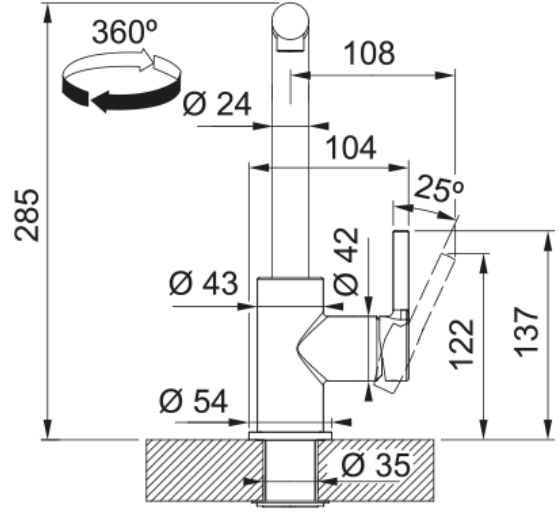

Lina L | 115.0728.487

Tek kumandalı, spiralli, avena armatür

Ürün Bilgisi

Spiral versiyon	L - kuğu
Renk	Oyster
Malzeme tipi	Pirinç
Esnek bağlantı malzemesi	Esnek siyah
Duşlama malzemesi	Pirinç

Boyutlar

Toplam yükseklik	285.0
Armatür deliği çapı	35 mm
Kartuş çapı	35 mm

Kurulum

Montaj Tipi	Gövde
Esnek tesisat bağlantı borusu	3/8"
Spiral Uzunluğu	470 mm

Ürün Özellikleri

Su basınç seviyesi	Yüksek basınç
Spiral	Spiralli
Dokunma işlemi	Yan kol
Hareket	360°
3 bar'da karışık su akış hızı	7.15