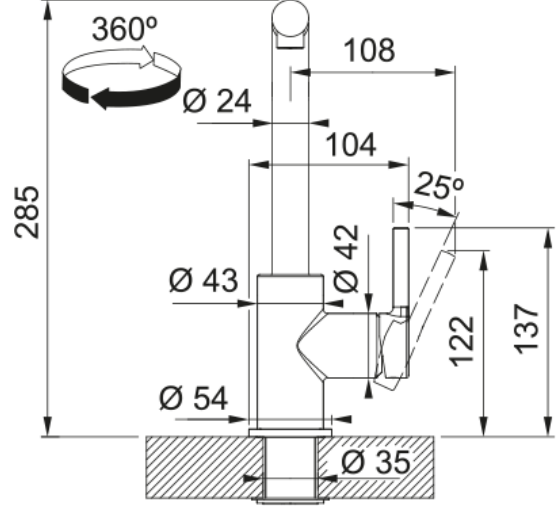

Lina L Spiralli | 115.0712.435

Lina L Doccia, tek kumandalı, spiralli, matt black armatür

Ürün Bilgisi

Spiral versiyon	L - kuğu
Renk	Mat siyah
Malzeme tipi	Pirinç
Esnek bağlantı malzemesi	Esnek siyah
Duşlama malzemesi	Pirinç

Boyutlar

Toplam yükseklik	285.0
Armatür deliği çapı	35 mm
Kartuş çapı	35 mm

Kurulum

Montaj Tipi	Gövde
Esnek tesisat bağlantı borusu	3/8"
Spiral Uzunluğu	470 mm

Ürün Özellikleri

Su basınç seviyesi	Yüksek basınç
Spiral	Spiralli
Dokunma işlemi	Yan kol
Hareket	360°
3 bar'da karışık su akış hızı	7.15