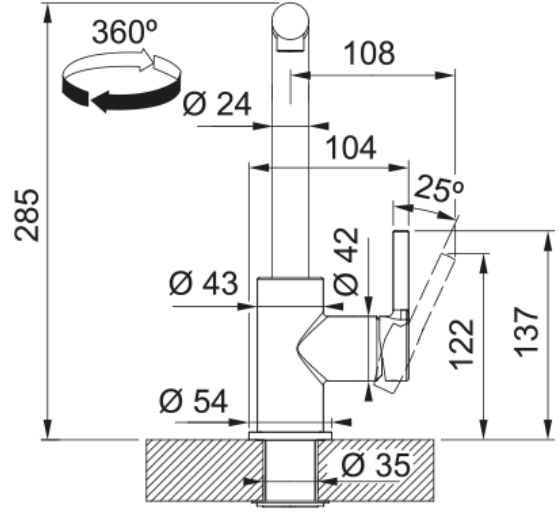

Lina L Spiralli | 115.0712.420

Lina L Doccia, tek kumandalı, spiralli, krom armatür

Ürün Bilgisi

Spiral versiyon	L - kuğu
Renk	Krom
Malzeme tipi	Pirinç
Esnek bağlantı malzemesi	Esnek siyah
Duşlama malzemesi	Pirinç

Boyutlar

Toplam yükseklik	285.0
Armatür deliği çapı	35 mm
Kartuş çapı	35 mm

Kurulum

Montaj Tipi	Gövde
Esnek tesisat bağlantı borusu	3/8"
Spiral Uzunluğu	470 mm

Ürün Özellikleri

Su basınç seviyesi	Yüksek basınç
Spiral	Spiralli
Dokunma işlemi	Yan kol
Hareket	360°
3 bar'da karışık su akış hızı	7.15