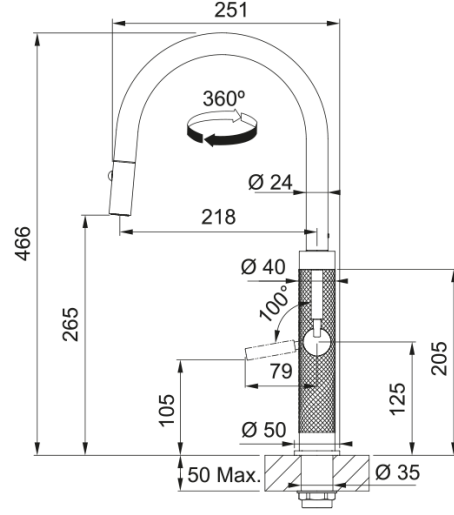

Mythos Masterpiece | 115.0711.558

Mythos Masterpiece, tek kumandalı, spiralli, antrasit armatür

Ürün Bilgisi

Spiral versiyon	J - kuğu
Renk	Altın
Malzeme tipi	Paslanmaz çelik 304
Esnek bağlantı malzemesi	Esnek siyah
Duşlama malzemesi	Paslanmaz çelik

Boyutlar

Toplam yükseklik	466.0
Armatür deliği çapı	35 mm
Kartuş çapı	25 mm

Kurulum

Montaj Tipi	Gövde
Esnek tesisat bağlantı borusu	3/8"
Spiral Uzunluğu	550 mm

Ürün Özellikleri

Su basınç seviyesi	Yüksek basınç
Spiral	Duşlamalı
Dokunma işlemi	Yan kol
Hareket	360°
3 bar'da karışık su akış hızı	7.75