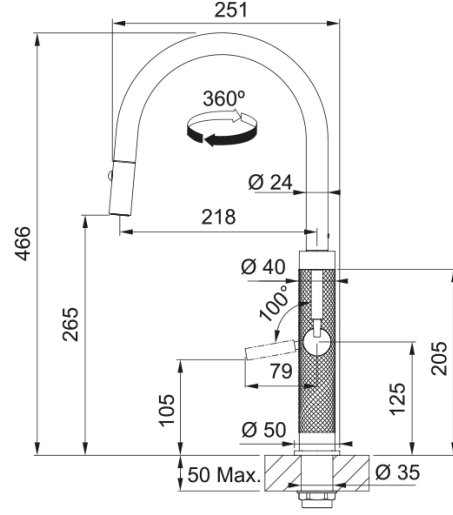

# Mythos Masterpiece | 115.0711.558

Mythos Masterpiece, tek kumandalı, spiralli, antrasit armatür

## Boyutlar

Toplam yükseklik	466.0
Armatür deliği çapı	35 mm
Kartuş çapı	25 mm

## Kurulum

Montaj Tipi	Gövde
Esnek tesisat bağlantı borusu	3/8"
Spiral Uzunluğu	550 mm

## Ürün Özellikleri

Su basınç seviyesi	Yüksek basınç
Spiral	Duşlamalı
Dokunma işlemi	Yan kol
Hareket	360°
3 bar'da karışık su akış hızı	7.75