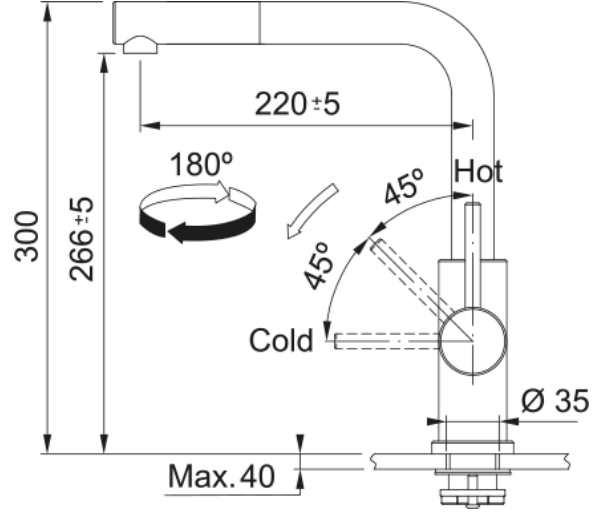

Glenda Spiralli | 115.0706.986

Glenda Doccia, tek kumandalı, spiralli, çelik armatür

Ürün Bilgisi

| | |
|--------------------------|---------------------|
| Spiral versiyon | L - kuğu |
| Renk | Paslanmaz çelik |
| Malzeme tipi | Paslanmaz çelik 304 |
| Esnek bağlantı malzemesi | Esnek gri |
| Duşlama malzemesi | Paslanmaz çelik |

Boyutlar

| | |
|---------------------|-------|
| Toplam yükseklik | 300.0 |
| Armatür deliği çapı | 35 mm |
| Kartuş çapı | 35 mm |

Kurulum

| | |
|-------------------------------|--------|
| Montaj Tipi | Gövde |
| Esnek tesisat bağlantı borusu | 3/8" |
| Spiral Uzunluğu | 600 mm |

Ürün Özellikleri

| | |
|-------------------------------|---------------|
| Su basınç seviyesi | Yüksek basınç |
| Spiral | Spiralli |
| Dokunma işlemi | Yan kol |
| Hareket | 180° |
| 3 bar'da karışık su akış hızı | 9.0 |