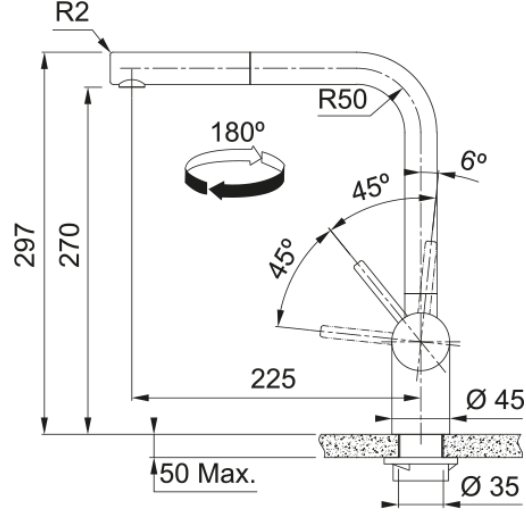

Atlas Neo Doccia Spiralli | 115.0681.242

Atlas Neo Doccia, tek kumandalı, spiralli gold armatür

Ürün Bilgisi

Spiral versiyon	L - kuğu
Renk	Altın
Malzeme tipi	Paslanmaz çelik 304
Esnek bağlantı malzemesi	Esnek gri
Duşlama malzemesi	Paslanmaz çelik

Boyutlar

Armatür deliği çapı	35 mm
Kartuş çapı	35 mm
Toplam yükseklik	297.0

Kurulum

Montaj Tipi	Gövde
Esnek tesisat bağlantı borusu	3/8"
Spiral Uzunluğu	450 mm

Ürün Özellikleri

Su basınç seviyesi	Yüksek basınç
Spiral	Spiralli
Dokunma işlemi	Yan kol
Hareket	180°
3 bar'da karışık su akış hızı	8.94