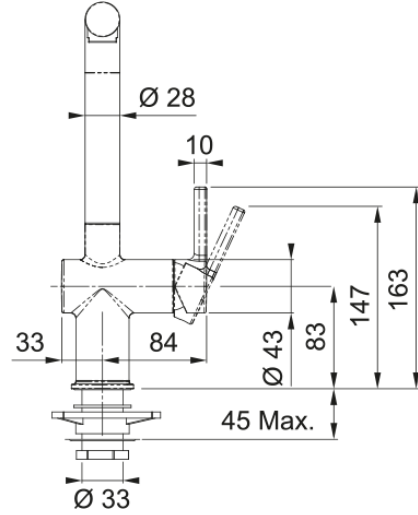

Active Plus Doccia 2.0 | 115.0663.760

Active Plus 2.0, tek kumandalı, spiralli, bianco armatür

Ürün Bilgisi

Spiral versiyon	L - kuğu
Renk	Bi-krom/kutup beyazı
Malzeme tipi	Pirinç
Esnek bağlantı malzemesi	Esnek gri
Duşlama malzemesi	Pirinç

Boyutlar

Toplam yükseklik	312.0
Armatür deliği çapı	35 mm
Kartuş çapı	35 mm

Kurulum

Montaj Tipi	Gövde
Esnek tesisat bağlantı borusu	3/8"
Spiral Uzunluğu	450 mm

Ürün Özellikleri

Su basınç seviyesi	Yüksek basınç
Spiral	Spiralli
Dokunma işlemi	Yan kol
Hareket	180°
3 bar'da karışık su akış hızı	7.7