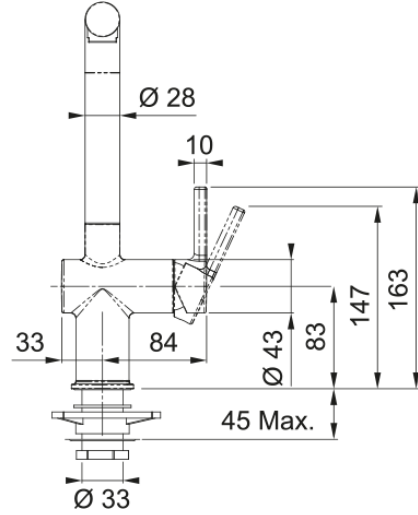

Active Plus Doccia 2.0 | 115.0663.756

Active Plus 2.0, tek kumandalı, spiralli, sahara armatür

Ürün Bilgisi

Spiral versiyon	L - kuğu
Renk	Bi-krom/kahve
Malzeme tipi	Pirinç
Esnek bağlantı malzemesi	Esnek gri
Duşlama malzemesi	Pirinç

Boyutlar

Toplam yükseklik	312.0
Armatür deliği çapı	35 mm
Kartuş çapı	35 mm

Kurulum

Montaj Tipi	Gövde
Esnek tesisat bağlantı borusu	3/8"
Spiral Uzunluğu	450 mm

Ürün Özellikleri

Su basınç seviyesi	Yüksek basınç
Spiral	Spiralli
Dokunma işlemi	Yan kol
Hareket	180°
3 bar'da karışık su akış hızı	7.7