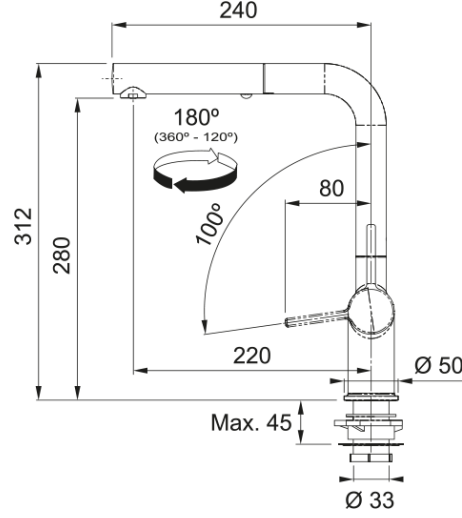

Active Twist Duşlamalı Spiralli | 115.0653.505

Active Twist, çift kumandalı, spiralli çelik armatür

Ürün Bilgisi

Spiral versiyon	L - kuğu
Renk	Dekor çelik
Malzeme tipi	Pirinç
Esnek bağlantı malzemesi	Esnek siyah
Duşlama malzemesi	Pirinç

Boyutlar

Toplam yükseklik	312.0
Armatür deliği çapı	35 mm
Kartuş çapı	35 mm

Kurulum

Montaj Tipi	Gövde
Esnek tesisat bağlantı borusu	3/8"
Spiral Uzunluğu	450 mm

Ürün Özellikleri

Su basınç seviyesi	Yüksek basınç
Spiral	Duşlamalı
Dokunma işlemi	Yan kol
Hareket	180°
3 bar'da karışık su akış hızı	7.5

Ürün Tanımlama

Marka	Franke
Ürün ailesi	Maris
Model aralığı	Active Twist

Özellikler

Eko su tasarrufu	Evet
Perlator tipi	Şeffaf