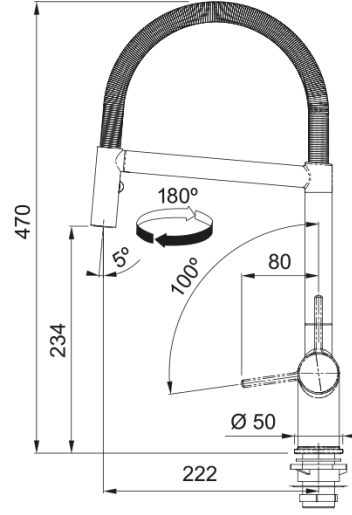

Active Plus Semi Pro Duşlamalı Spiralli | 115.0653.407

Active Plus Semi Pro, tek kumandalı, spiralli, inox armatür

Ürün Bilgisi

Spiral versiyon	S - yarı profesyonel
Renk	Krom
Malzeme tipi	Pirinç
Esnek bağlantı malzemesi	Metal
Duşlama malzemesi	Pirinç

Boyutlar

Toplam yükseklik	470.0
Armatür deliği çapı	35 mm
Kartuş çapı	35 mm

Kurulum

Montaj Tipi	Gövde
Esnek tesisat bağlantı borusu	3/8"
Spiral Uzunluğu	450 mm

Ürün Özellikleri

Su basınç seviyesi	Yüksek basınç
Spiral	Duşlamalı
Dokunma işlemi	Yan kol
Hareket	180°
3 bar'da karışık su akış hızı	7.1