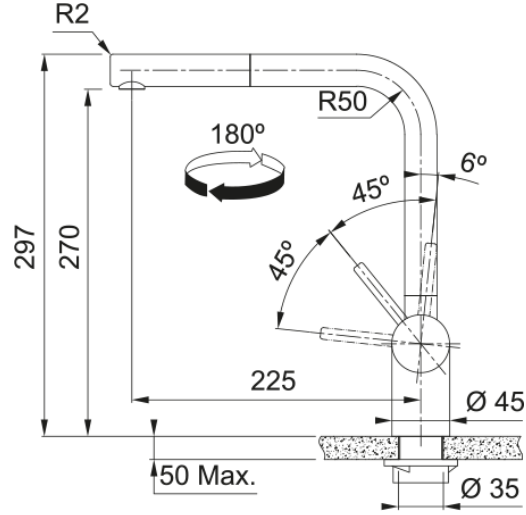

# Atlas Neo Doccia | 115.0628.210

Atlas Neo Doccia, tek kumandalı, spiralli, antrasit armatür

## Boyutlar

Toplam yükseklik	297.0
Armatür deliği çapı	35 mm
Kartuş çapı	35 mm

## Kurulum

Montaj Tipi	Gövde
Esnek tesisat bağlantı borusu	3/8"
Spiral Uzunluğu	450 mm

## Ürün Özellikleri

Su basınç seviyesi	Yüksek basınç
Spiral	Spiralli
Dokunma işlemi	Yan kol
Hareket	180°
3 bar'da karışık su akış hızı	8.94