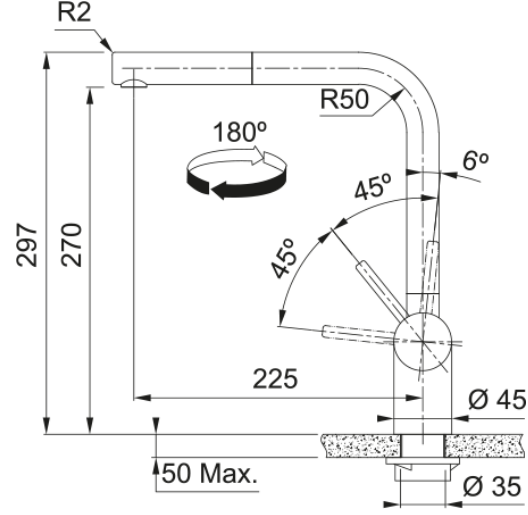

# Atlas Neo Doccia | 115.0628.208

Atlas Neo Doccia, tek kumandalı, spiralli, copper armatür

## Ürün Bilgisi

|                          |                     |
|--------------------------|---------------------|
| Spiral versiyon          | L - kuğu            |
| Renk                     | Bakır               |
| Malzeme tipi             | Paslanmaz çelik 304 |
| Esnek bağlantı malzemesi | Esnek gri           |
| Duşlama malzemesi        | Paslanmaz çelik     |

## Boyutlar

|                     |       |
|---------------------|-------|
| Toplam yükseklik    | 297.0 |
| Armatür deliği çapı | 35 mm |
| Kartuş çapı         | 35 mm |

## Kurulum

|                               |        |
|-------------------------------|--------|
| Montaj Tipi                   | Gövde  |
| Esnek tesisat bağlantı borusu | 3/8"   |
| Spiral Uzunluğu               | 450 mm |