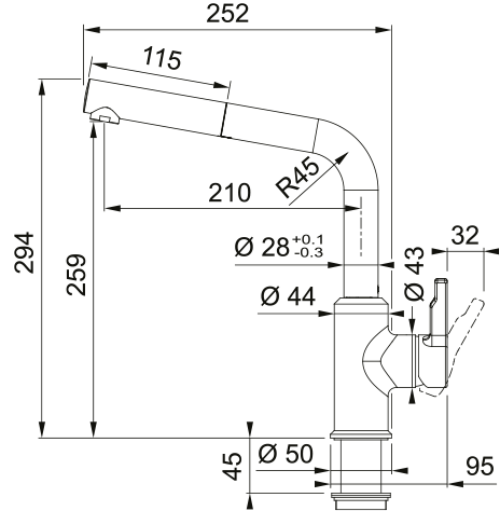

Tap Urban nozzle L-spout side HP PW | 115.0595.088

Urban Doccia, Tek kumandalı, spiralli, bianco armatür

Ürün Bilgisi

Spiral versiyon	L - kuğu
Renk	Bianco
Malzeme tipi	Pirinç
Esnek bağlantı malzemesi	Esnek gri
Duşlama malzemesi	Plastik

Boyutlar

Toplam yükseklik	294.0
Armatür deliği çapı	35 mm
Kartuş çapı	35 mm

Kurulum

Montaj Tipi	Gövde
Esnek tesisat bağlantı borusu	3/8"
Spiral Uzunluğu	450 mm

Ürün Özellikleri

Su basınç seviyesi	Yüksek basınç
Spiral	Spiralli
Dokunma işlemi	Yan kol
Hareket	150°
3 bar'da karışık su akış hızı	10.2