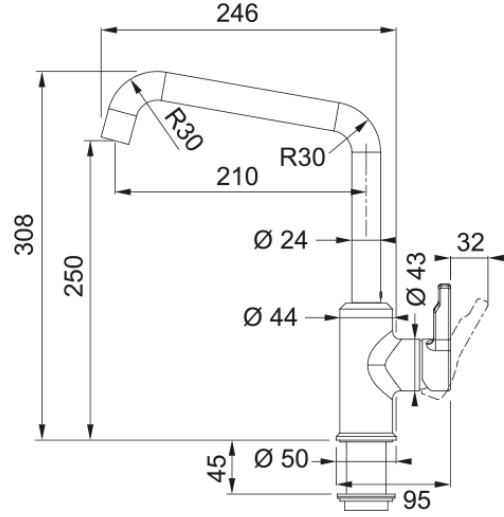

## Tap Urban swivel U-spout side HP CHR | 115.0595.062

Urban, Tek kumandalı, krom armatür

### Boyutlar

Armatür deliği çapı	35 mm
Kartuş çapı	35 mm
Toplam yükseklik	308.0

### Kurulum

Montaj Tipi	Gövde
Esnek tesisat bağlantı borusu	3/8"
Spiral Uzunluğu	450 mm

### Ürün Özellikleri

Su basınç seviyesi	Yüksek basınç
Spiral	Döner başlık
Dokunma işlemi	Yan kol
Hareket	360°
3 bar'da karışık su akış hızı	14.9