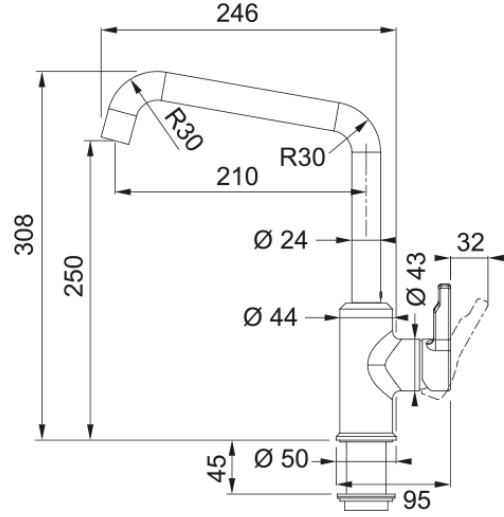

Tap Urban swivel U-spout side HP CHR | 115.0595.062

Urban, Tek kumandalı, krom armatür

Ürün Bilgisi

| | |
|-----------------|----------|
| Spiral versiyon | U - kuğu |
| Renk | Krom |
| Malzeme tipi | Pirinç |

Boyutlar

| | |
|---------------------|-------|
| Toplam yükseklik | 308.0 |
| Armatür deliği çapı | 35 mm |
| Kartuş çapı | 35 mm |

Kurulum

| | |
|-------------------------------|--------|
| Montaj Tipi | Gövde |
| Esnek tesisat bağlantı borusu | 3/8" |
| Spiral Uzunluğu | 450 mm |

Ürün Özellikleri

| | |
|-------------------------------|---------------|
| Su basınç seviyesi | Yüksek basınç |
| Spiral | Döner başlık |
| Dokunma işlemi | Yan kol |
| Hareket | 360° |
| 3 bar'da karışık su akış hızı | 14.9 |