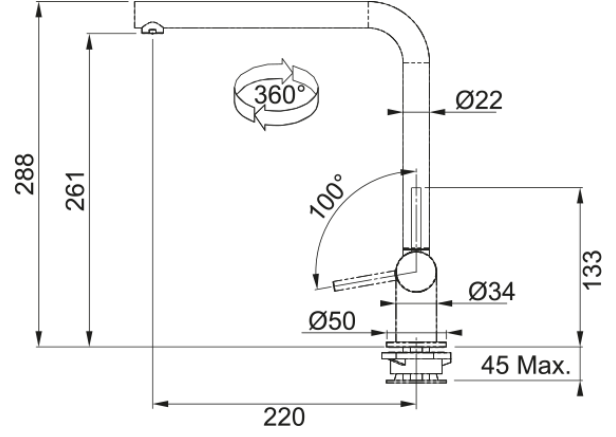

Tap Neptune Style Window spout side HP C | 115.0263.158

Neptune Style Window, Tek kumandalı, eğilebilen, krom armatür

Ürün Bilgisi

Spiral versiyon	L - kuğu
Renk	Krom
Malzeme tipi	Pirinç
Esnek bağlantı malzemesi	Metal
Duşlama malzemesi	Pirinç

Boyutlar

Toplam yükseklik	288.0
Armatür deliği çapı	35 mm
Kartuş çapı	28 mm

Kurulum

Montaj Tipi	Cıvata
Esnek tesisat bağlantı borusu	3/8"
Spiral Uzunluğu	450 mm

Ürün Özellikleri

Su basınç seviyesi	Yüksek basınç
Spiral	Dönebilen
Dokunma işlemi	Yan kol
Hareket	360°
3 bar'da karışık su akış hızı	8.15