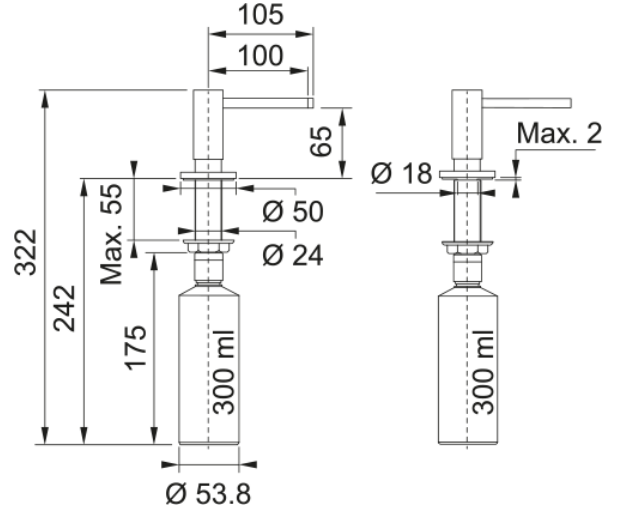

## Sıvı Sabunluk Slate Grey | 112.0726.571

Sıvı Sabunluk Slate Grey

### Ürün Bilgisi

Malzeme tipi

Pirinç

Renk

Arduvaz grisi

Alt kategori

Sıvı sabunluk